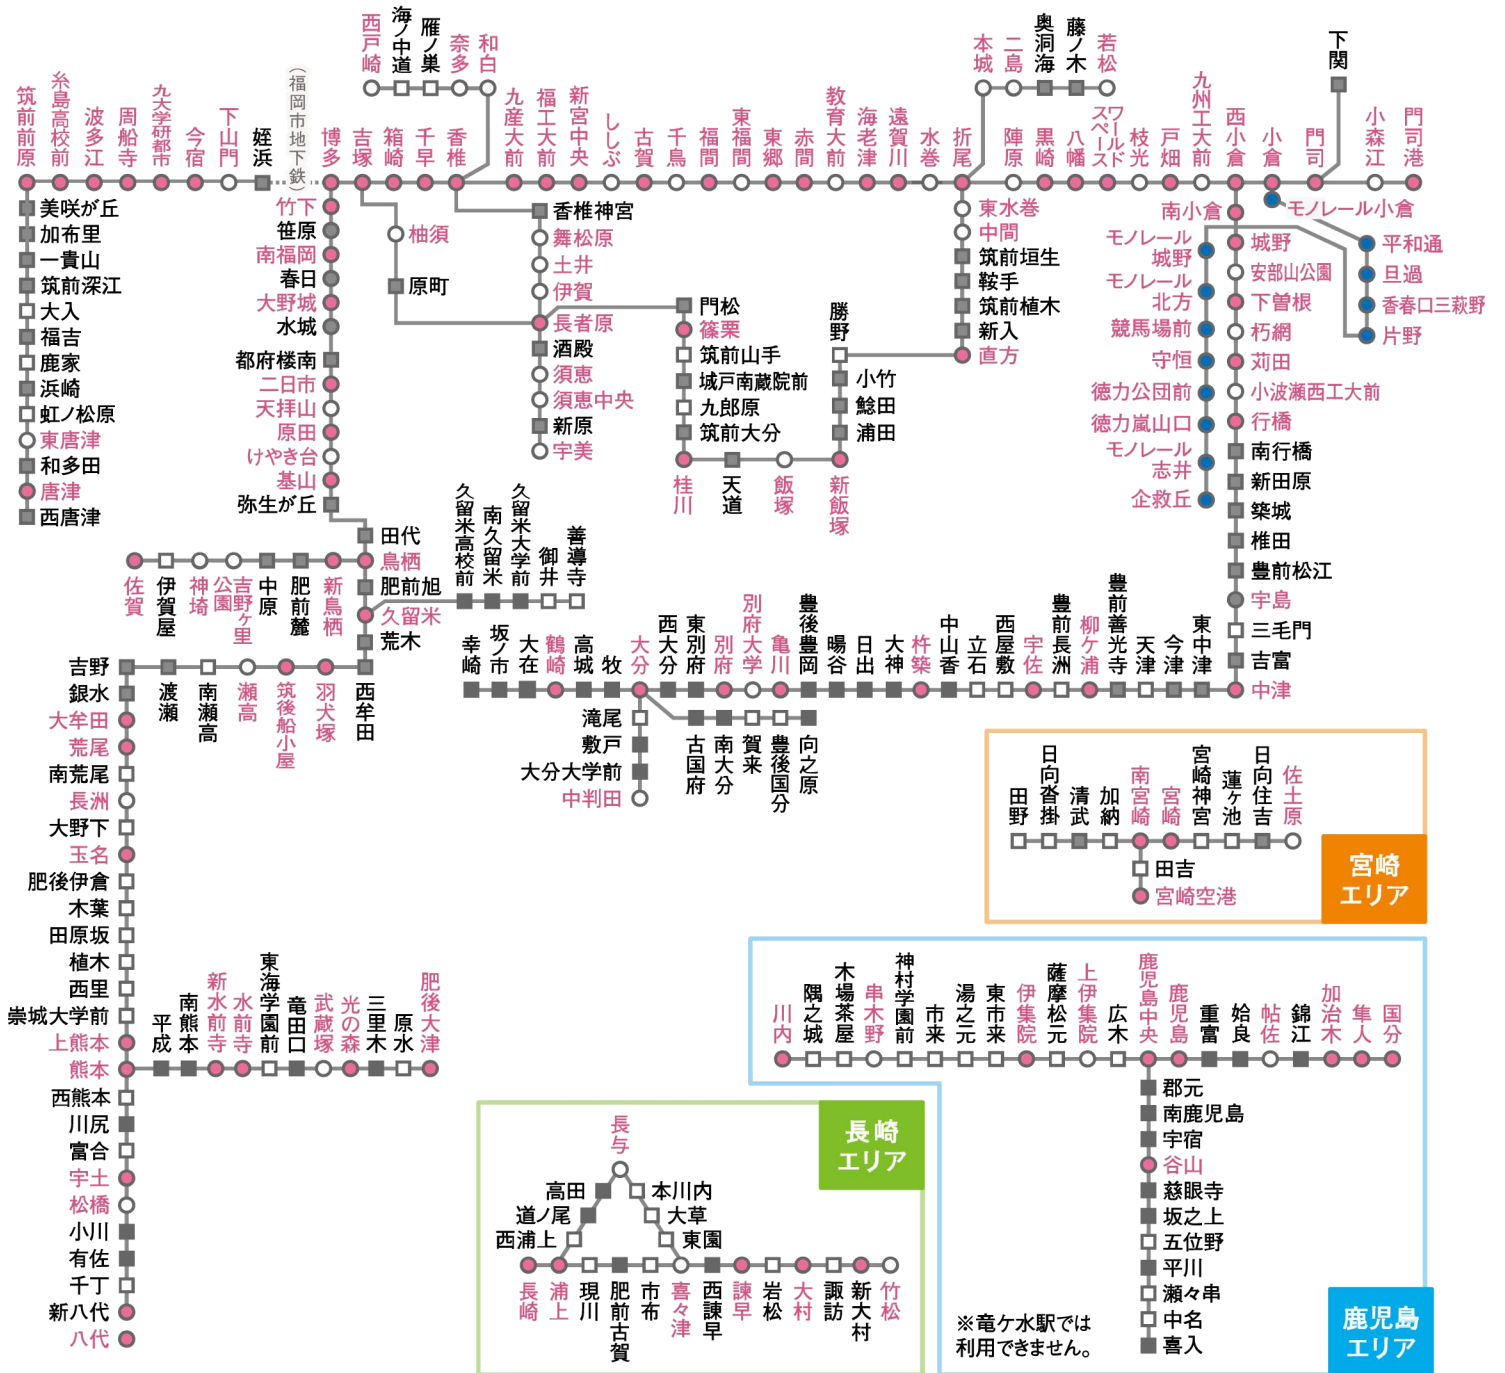

福岡・佐賀・大分・熊本エリア

- 「SUGOCA乗車券」「SUGOCA定期券・特急定期券」を発売する駅 ● 「SUGOCA定期券・特急定期券」のみ発売する駅(特急定期券は継続発売のみ)
- 「無記名式SUGOCA乗車券」のみを発売する駅 ■ チャージ(入金)のみお取扱いする駅 (SUGOCAは発売しません)
- 自動改札機での入出場のみお取扱いする駅 (SUGOCAの発売もチャージもできません)

● 北九州モノレール線の駅

赤文字の駅は、JRキューポポイントチャージ(入金)ができる自動券売機のある駅

※左記の他、Kitaca、PASMO、Suica、manaca、TOICA、PiTaPa、ICOCA、はやかけん、nimocaの各エリアも利用できます。