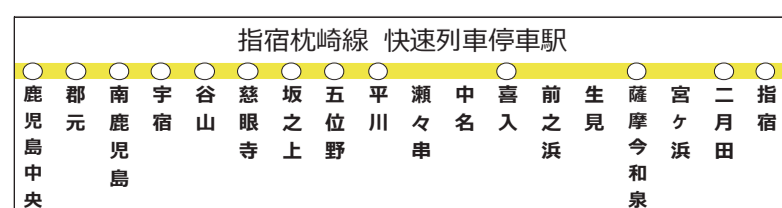

五位野駅時刻表

指宿枕崎線 指宿・山川・枕崎 方面

平日・土曜・休日用

5	12 ² 山川	46 ² 喜入	
6	21 ² 喜入	43 ² 山川	
7	01 ² 喜入	20 ² 山川	58 ² 喜入
8	18 ² なのはな 指宿	44 ² 喜入	
9	05 ² 指宿	23 ² 喜入	47 ² 山川
10	37 ² 枕崎	51 ² 喜入	
11	14 ² 山川	51 ² 喜入	
12	29 ² 枕崎		
13	05 ² 喜入	32 ² 山川	
14	03 ² 喜入	38 ² 山川	56 ² 喜入
15	25 ² 山川	44 ² 喜入	
16	02 ² なのはな 山川	27 ² 枕崎	45 ² 喜入
17	20 ² 喜入	39 ² 指宿	59 ² 喜入
18	17 ² なのはな 山川	36 ² 指宿	54 ² 喜入
19	12 ² なのはな 山川	30 ² 指宿	49 ² 喜入
20	30 ² 山川	48 ² 喜入	
21	27 ² 指宿		
22	33 ² 山川		
23	08 ² 喜入	41 ² 喜入	

記事

- = のりば
- 黒 = 普通列車
- 青 = 快速列車
- = 土曜・休日ワンマン列車
- = ワンマン列車

指宿枕崎線 鹿児島中央 方面

平日・土曜・休日用

5	30 ¹ 鹿児島中央			
6	21 ¹ 鹿児島中央	43 ¹ 鹿児島中央		
7	平日 01 ¹ 鹿児島	20 ¹ 鹿児島中央	39 ¹ 鹿児島中央	58 ¹ 鹿児島中央
	土休日 01 ¹ 鹿児島中央	20 ¹ 鹿児島中央	39 ¹ 鹿児島中央	58 ¹ 鹿児島中央
8	18 ¹ 鹿児島中央	44 ¹ なのはな 鹿児島中央		
9	05 ¹ 鹿児島中央	23 ¹ 鹿児島中央	47 ¹ 鹿児島中央	
10	12 ¹ なのはな 鹿児島中央	37 ¹ 鹿児島中央		
11	14 ¹ 鹿児島中央	51 ¹ 鹿児島中央		
12	13 ¹ 鹿児島中央	47 ¹ 鹿児島中央		
13	05 ¹ 鹿児島中央	50 ¹ 鹿児島中央		
14	21 ¹ 鹿児島中央	56 ¹ 鹿児島中央		
15	25 ¹ 鹿児島中央			
16	02 ¹ 鹿児島中央	27 ¹ 鹿児島	45 ¹ 鹿児島中央	
17	20 ¹ なのはな 鹿児島中央	39 ¹ 鹿児島中央	59 ¹ 鹿児島中央	
18	17 ¹ 鹿児島中央	36 ¹ 鹿児島中央	54 ¹ 鹿児島中央	
19	12 ¹ 鹿児島	49 ¹ 鹿児島中央		
20	平日 09 ¹ 鹿児島中央	30 ¹ 鹿児島中央	48 ¹ 鹿児島中央	
	土休日 30 ¹ 鹿児島中央	48 ¹ 鹿児島中央		
21	平日 07 ¹ 鹿児島中央	27 ¹ 鹿児島中央	45 ¹ 鹿児島中央	
	土休日 27 ¹ 鹿児島中央	45 ¹ 鹿児島中央		
22	11 ¹ 鹿児島中央	33 ¹ 鹿児島中央		
23	08 ¹ 鹿児島中央			