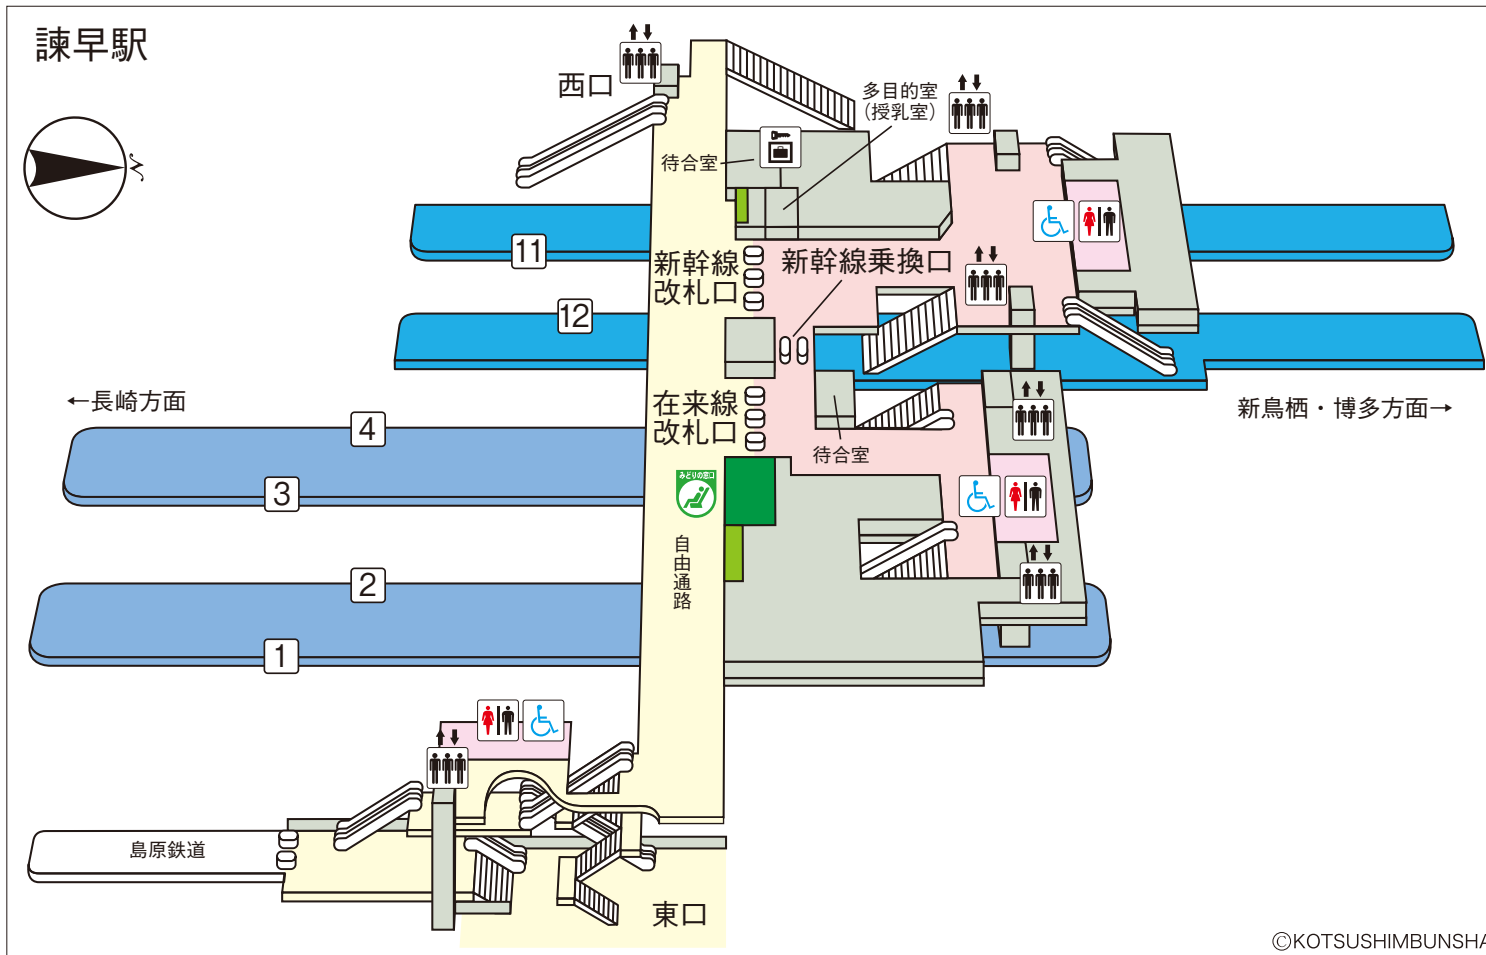

諫早駅

©KOTSUSHIMBUNSHA

【記号と色の説明】

- | | | | |
|--|--|--|--|
| | | | |
| | | | |

2026年4月現在