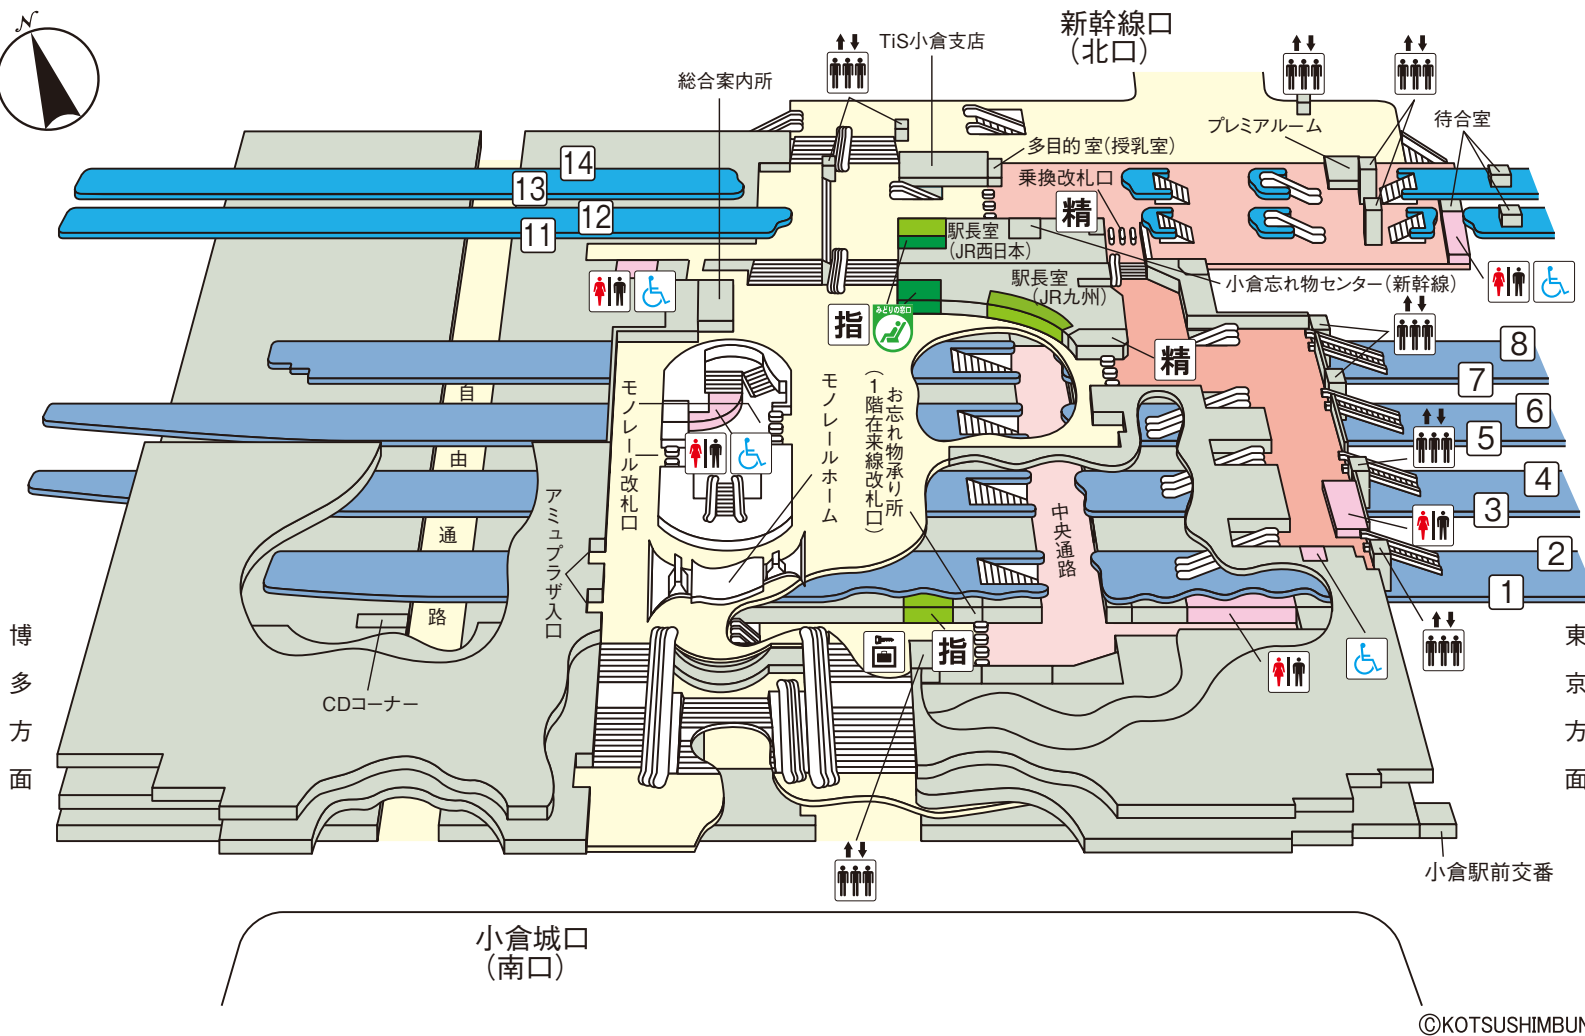

小倉駅

©KOTSUSHIMBUNSHA

【記号と色の説明】

- | | | | | |
|------|----------|---------|----------|---------|
| =トイレ | =エレベーター | =精算所 | =コインロッカー | =みどりの窓口 |
| =トイレ | =エスカレーター | =きっぷ売り場 | =指定席券売機 | =みどりの窓口 |

2023年10月現在