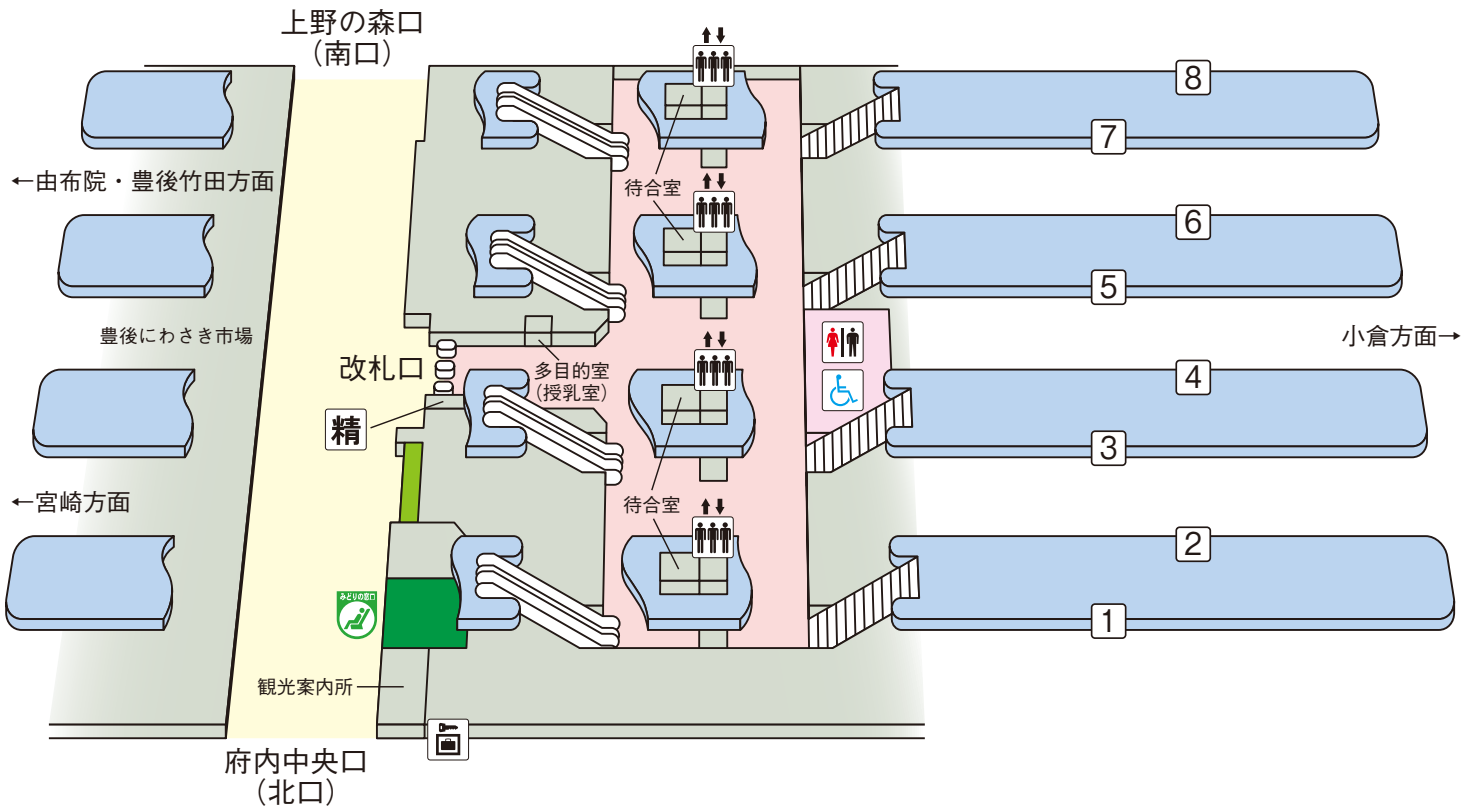

# 大分駅

©KOTSUSHIMBUNSHA

## 【記号と色の説明】

- |  |       |  |           |  |          |  |           |  |          |
|--|-------|--|-----------|--|----------|--|-----------|--|----------|
|  | = トイレ |  | = エレベーター  |  | = 精算所    |  | = コインロッカー |  | = みどりの窓口 |
|  | = トイレ |  | = エスカレーター |  | = きっぷ売り場 |  | = みどりの窓口  |  |          |