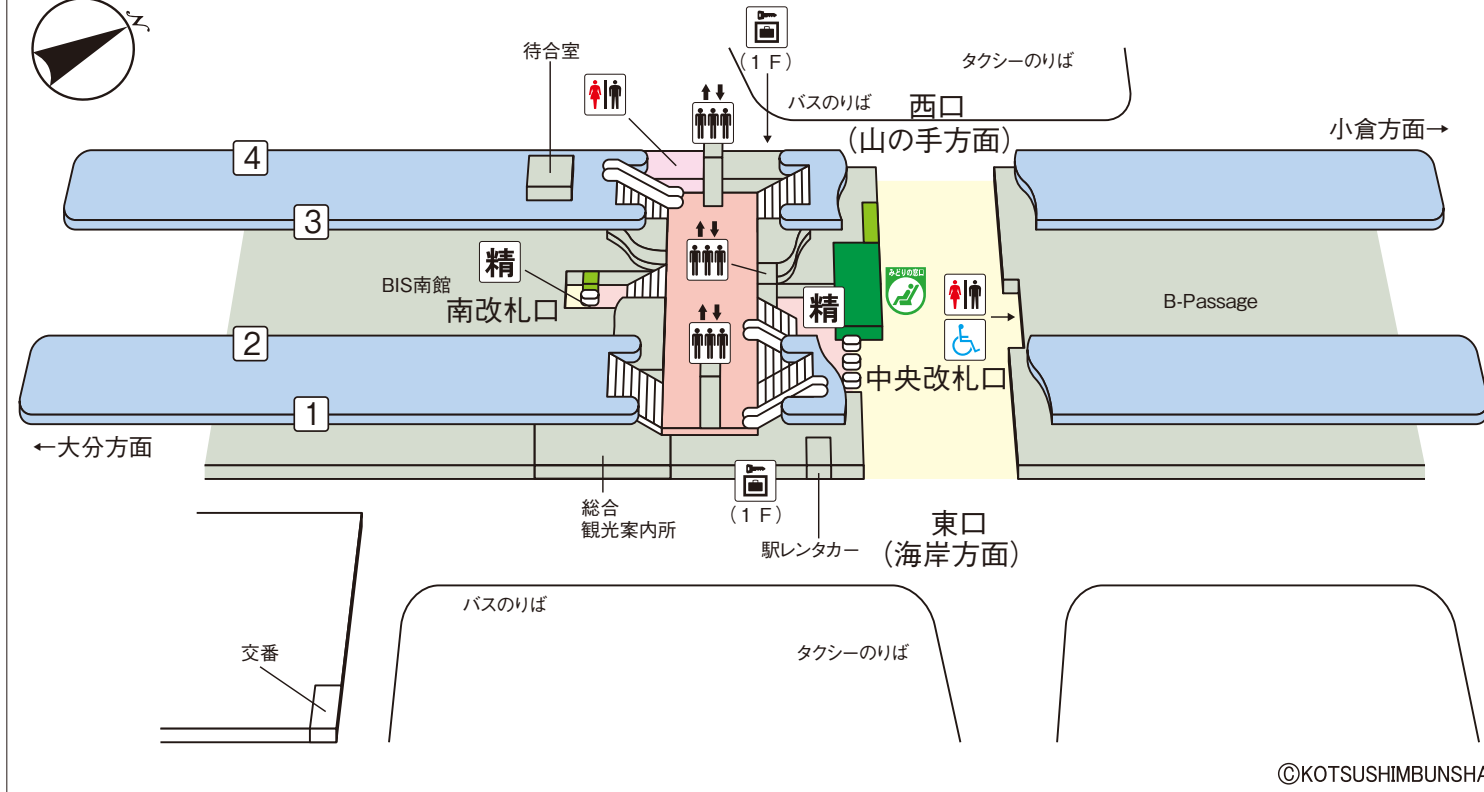

別府駅

©KOTSUSHIMBUNSHA

【記号と色の説明】

- | | | | | | | | | | |
|--|------|--|----------|--|---------|--|----------|--|---------|
| | =トイレ | | =エレベーター | | =精算所 | | =コインロッカー | | =みどりの窓口 |
| | =トイレ | | =エスカレーター | | =きっぷ売り場 | | =みどりの窓口 | | |