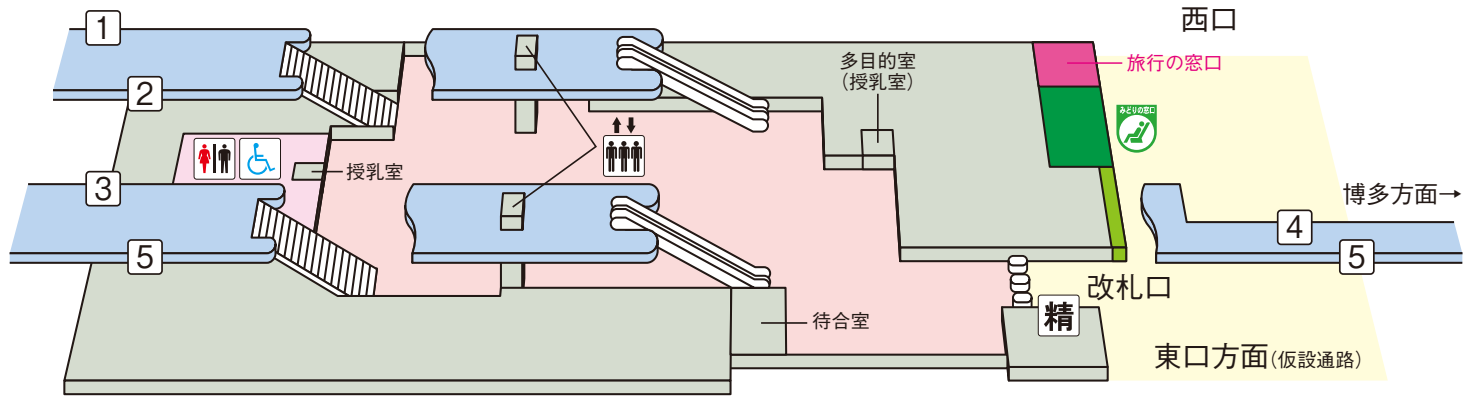

長崎駅

※新幹線駅舎建設工事に伴い、
仮設通路位置が変更となる場合があります。

©KOTSUSHIMBUNSHA

【記号と色の説明】

- | | | | | |
|-------|-----------|----------------|-----------|----------|
| = トイレ | = エレベーター | 精 = 精算所 | = コインロッカー | = みどりの窓口 |
| = トイレ | = エスカレーター | = きっぷ売り場 | = 旅行の窓口 | = みどりの窓口 |