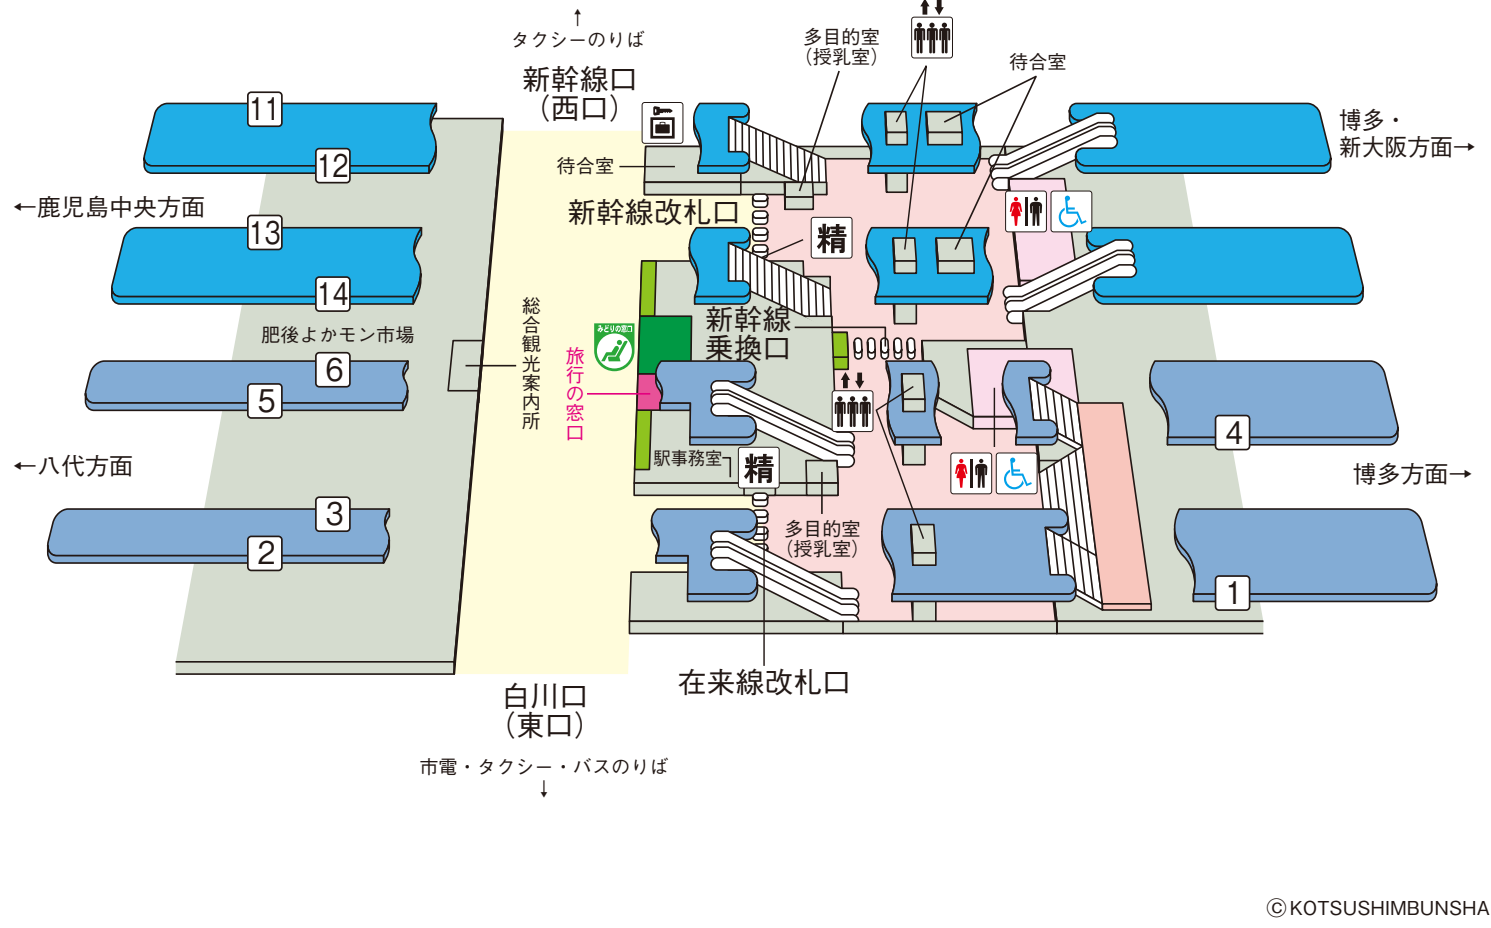

熊本駅

© KOTSUSHIMBUNSHA

【記号と色の説明】

2022年4月現在