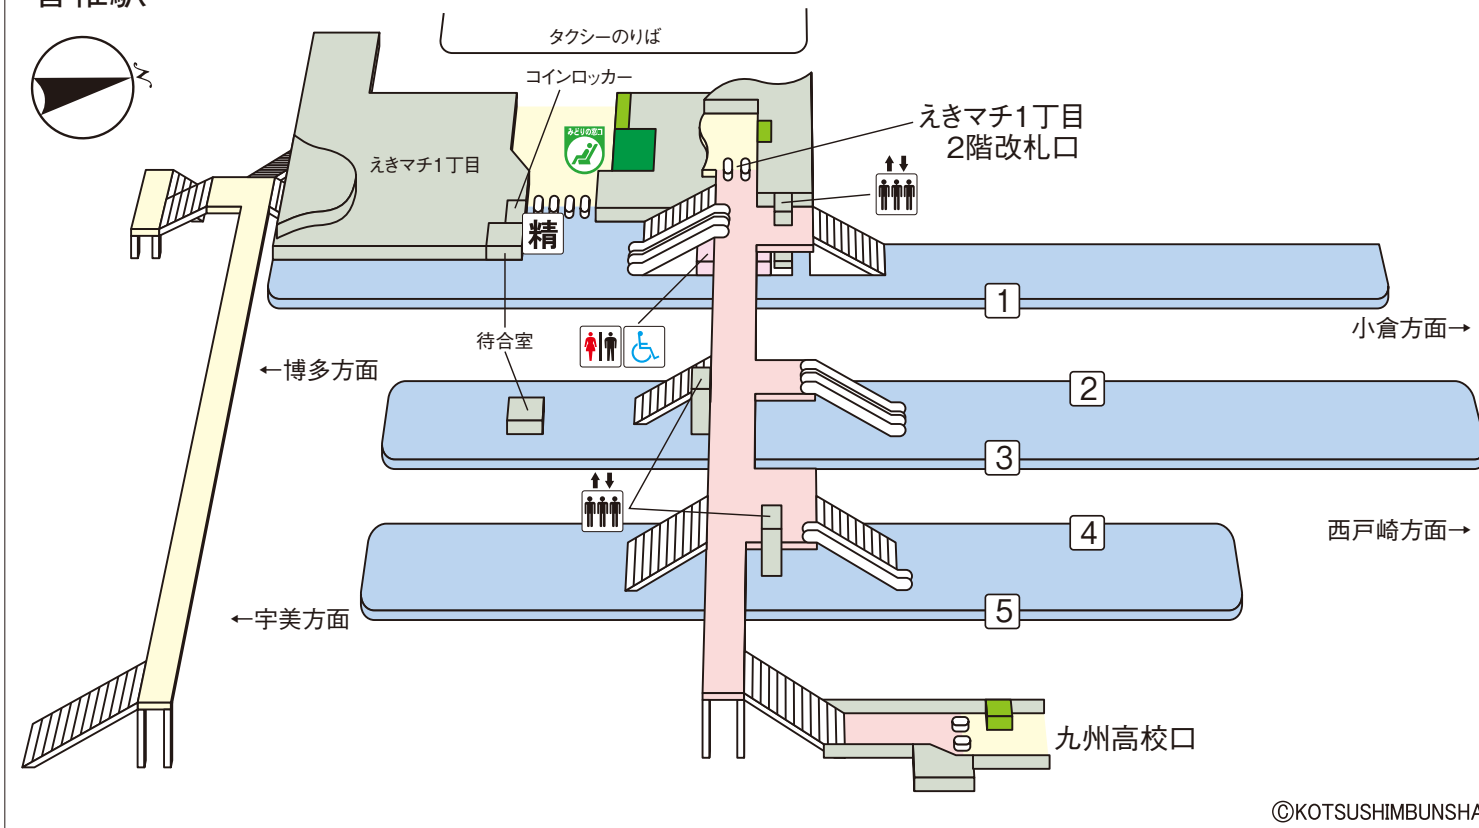

香椎駅

©KOTSUSHIMBUNSHA

【記号と色の説明】

- | | | | | |
|------|----------|---------|----------|---------|
| =トイレ | =エレベーター | =精算所 | =コインロッカー | =みどりの窓口 |
| =トイレ | =エスカレーター | =きっぷ売り場 | =みどりの窓口 | |

2022年3月現在