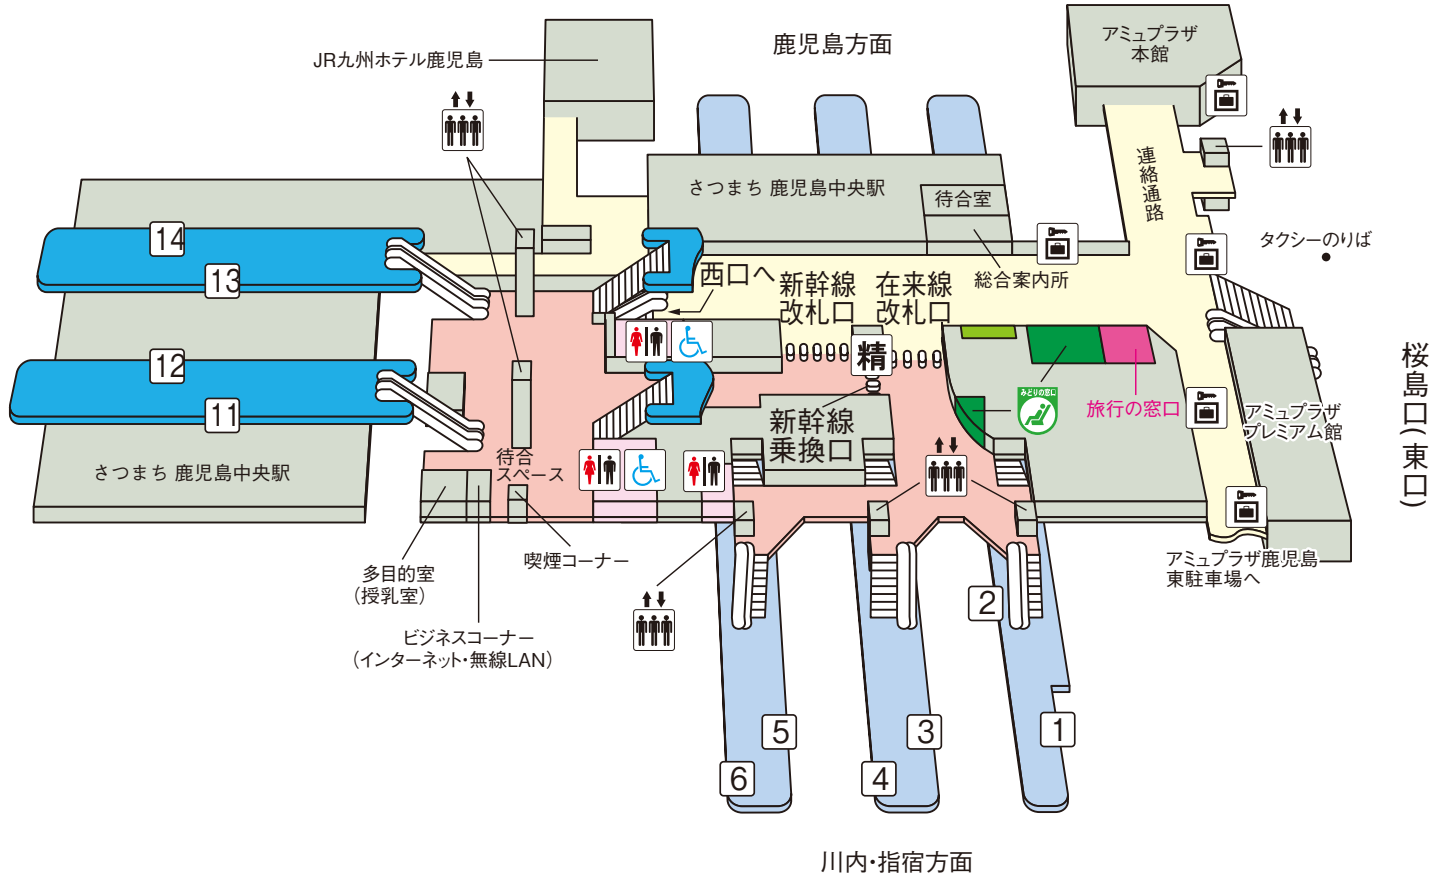

鹿児島中央駅

博多・熊本方面

桜島口(東口)

川内・指宿方面

©KOTSUSHIMBUNSHA

【記号と色の説明】

- | | | | | | | | | | | |
|--|--|------|--|----------|--|---------|--|----------|--|---------|
| | | =トイレ | | =エレベーター | | =精算所 | | =コインロッカー | | =みどりの窓口 |
| | | =トイレ | | =エスカレーター | | =きっぷ売り場 | | =旅行の窓口 | | =みどりの窓口 |