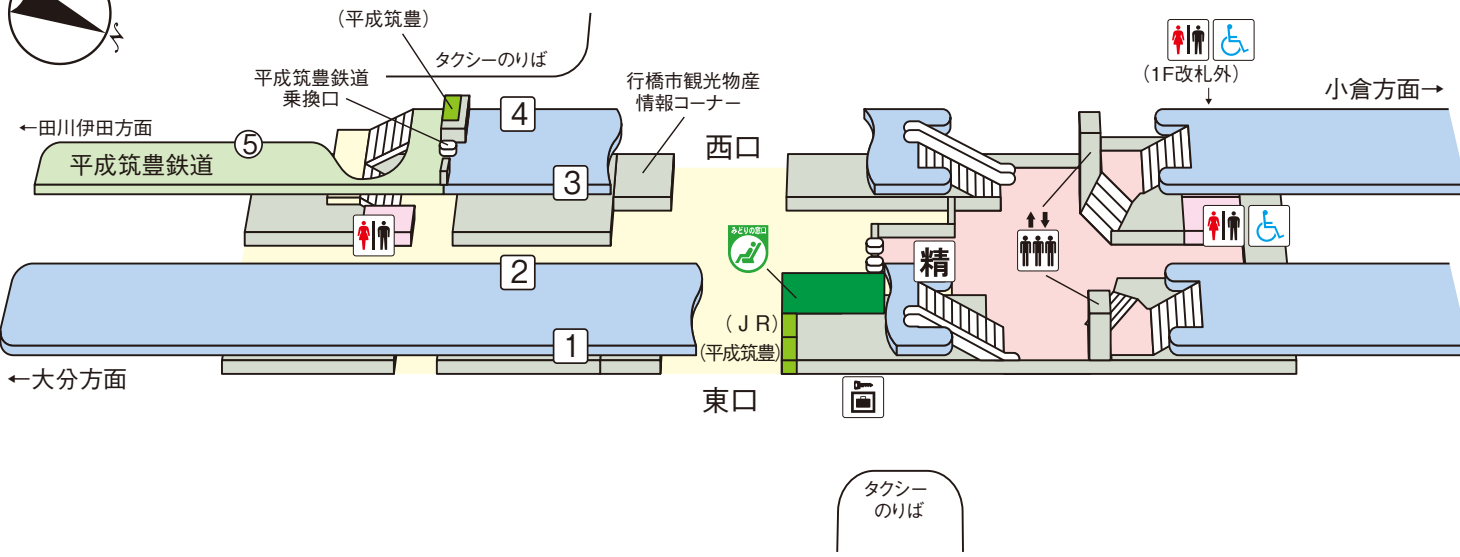

行橋駅

©KOTSUSHIMBUNSHA

【記号と色の説明】

- =トイレ
- =エレベーター
- =精算所
- =コインロッカー
- =みどりの窓口
- =トイレ
- =エスカレーター
- =きっぷ売り場
- =みどりの窓口

2022年1月現在