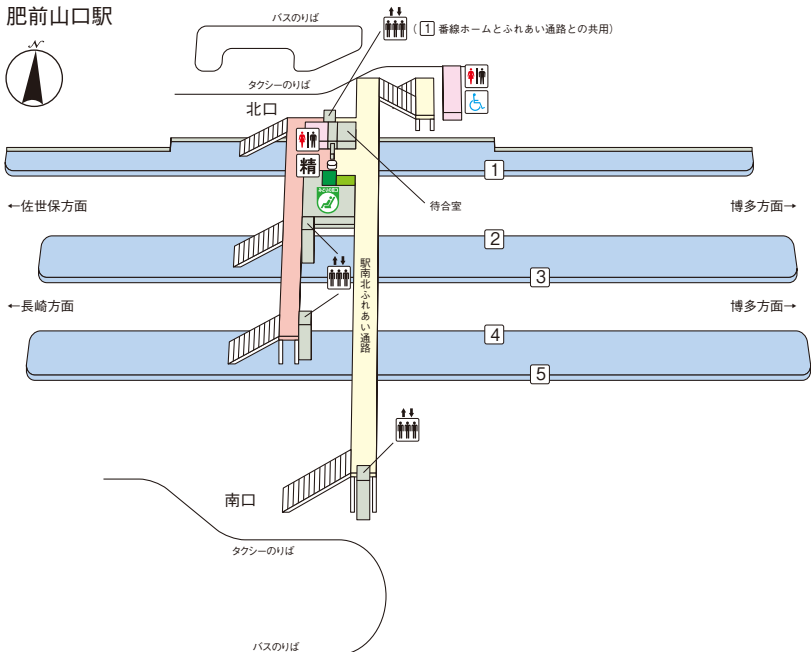

# 肥前山口駅

©KOTSUSHIMBUNSHA

## 【記号と色の説明】

男女トイレ

トイレ

エレベーター

エスカレーター

精 = 精算所

コインロッカー

みどりの窓口

みどりの窓口

みどりの窓口

みどりの窓口