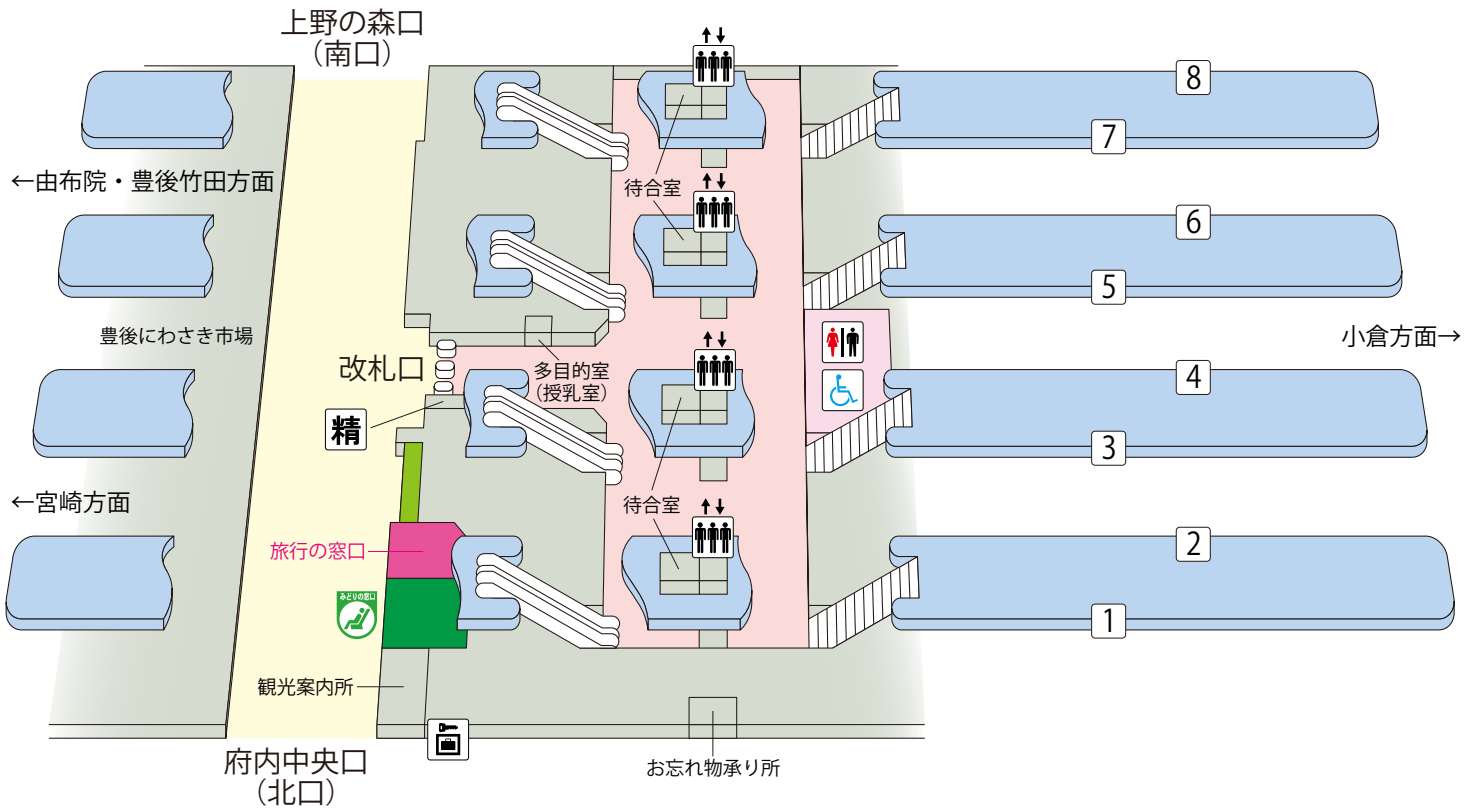

大分駅

©KOTSUSHIMBUNSHA

【記号と色の説明】

=トイレ

=エレベーター

=精算所

=コインロッカー

=みどりの窓口

=トイレ

=エスカレーター

=きっぷ売り場

=旅行の窓口

=みどりの窓口

2020年3月現在