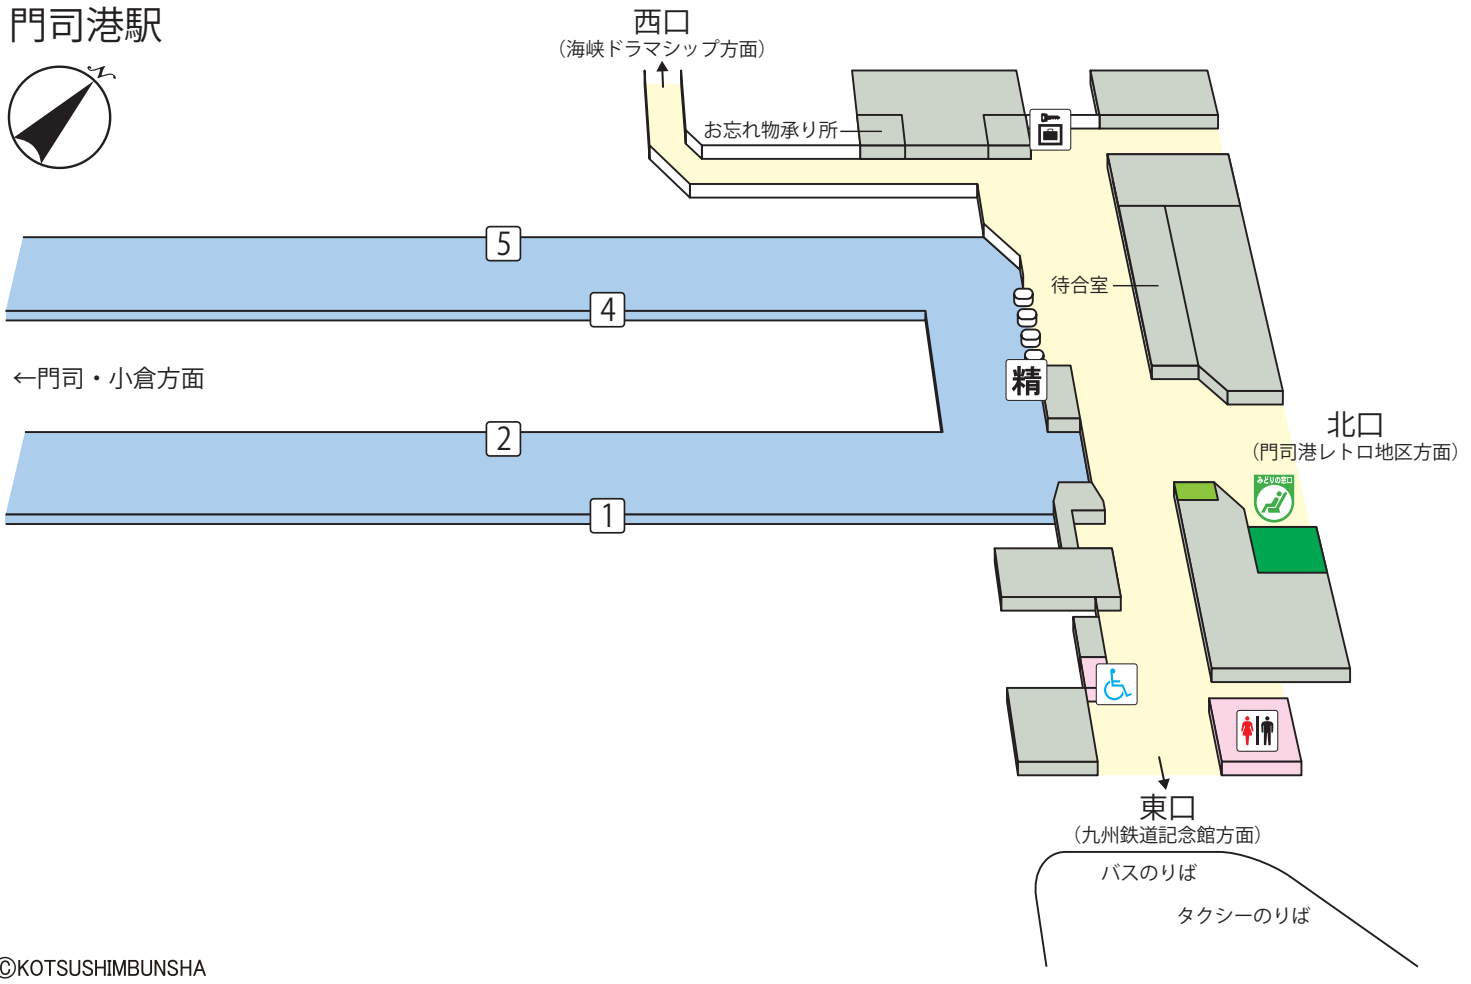

# 門司港駅

©KOTSUSHIMBUNSHA

## 【記号と色の説明】

2019年3月現在