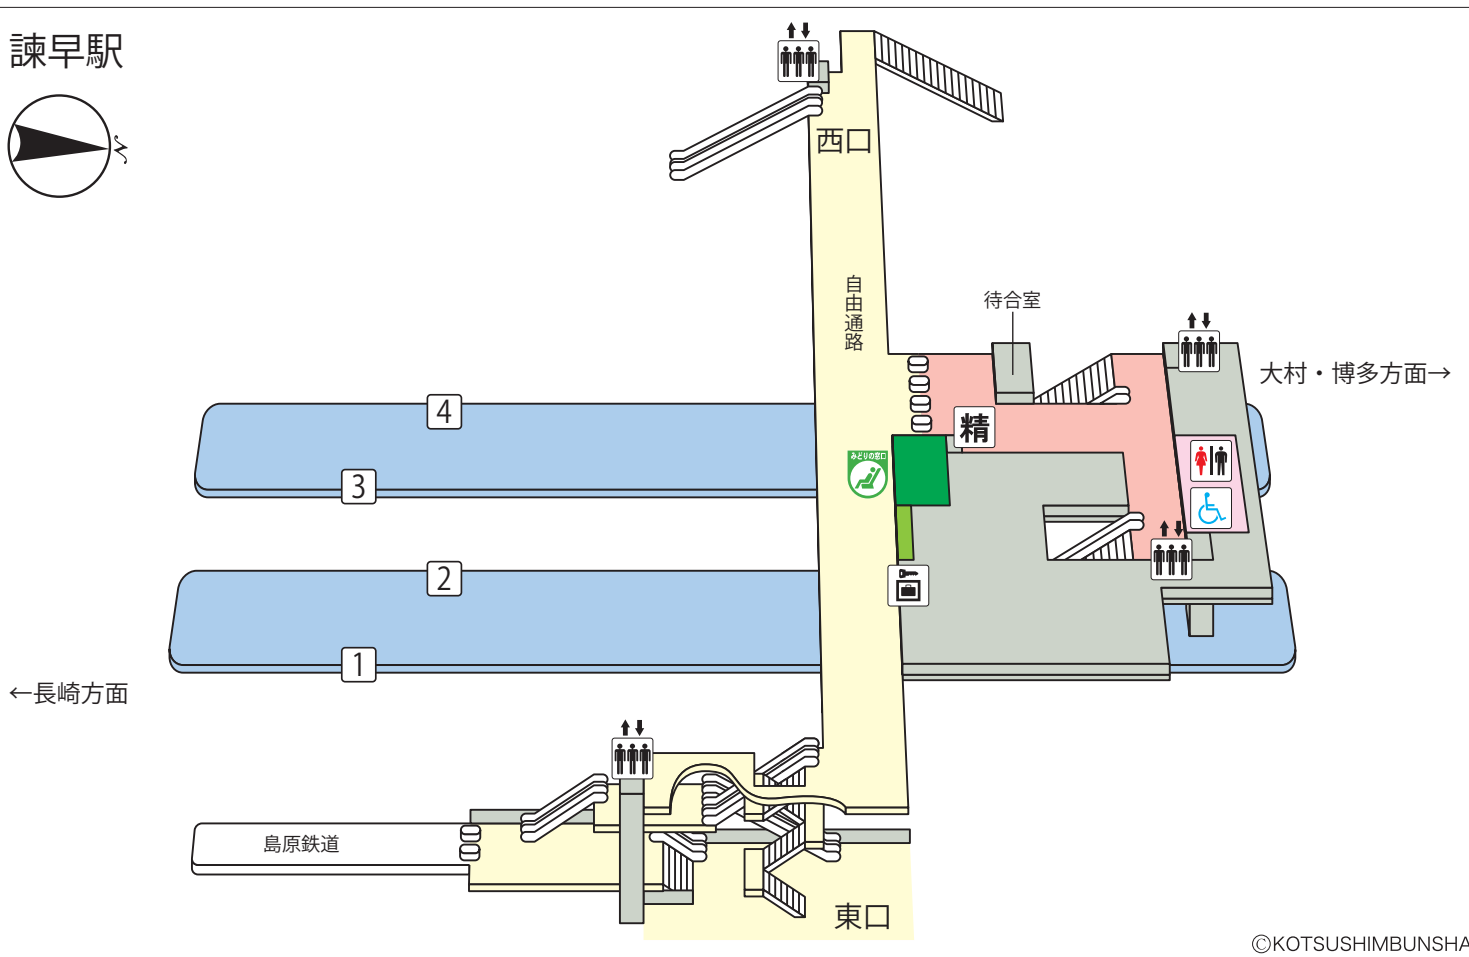

諫早駅

©KOTSUSHIMBUNSHA

【記号と色の説明】

- | | | | | |
|------|---------|---------|----------|---------|
| | | | | |
| =トイレ | =エレベーター | =精算所 | =コインロッカー | =みどりの窓口 |
| | | | | |
| =トイレ | =きっぷ売り場 | =みどりの窓口 | | |

H30年8月現在