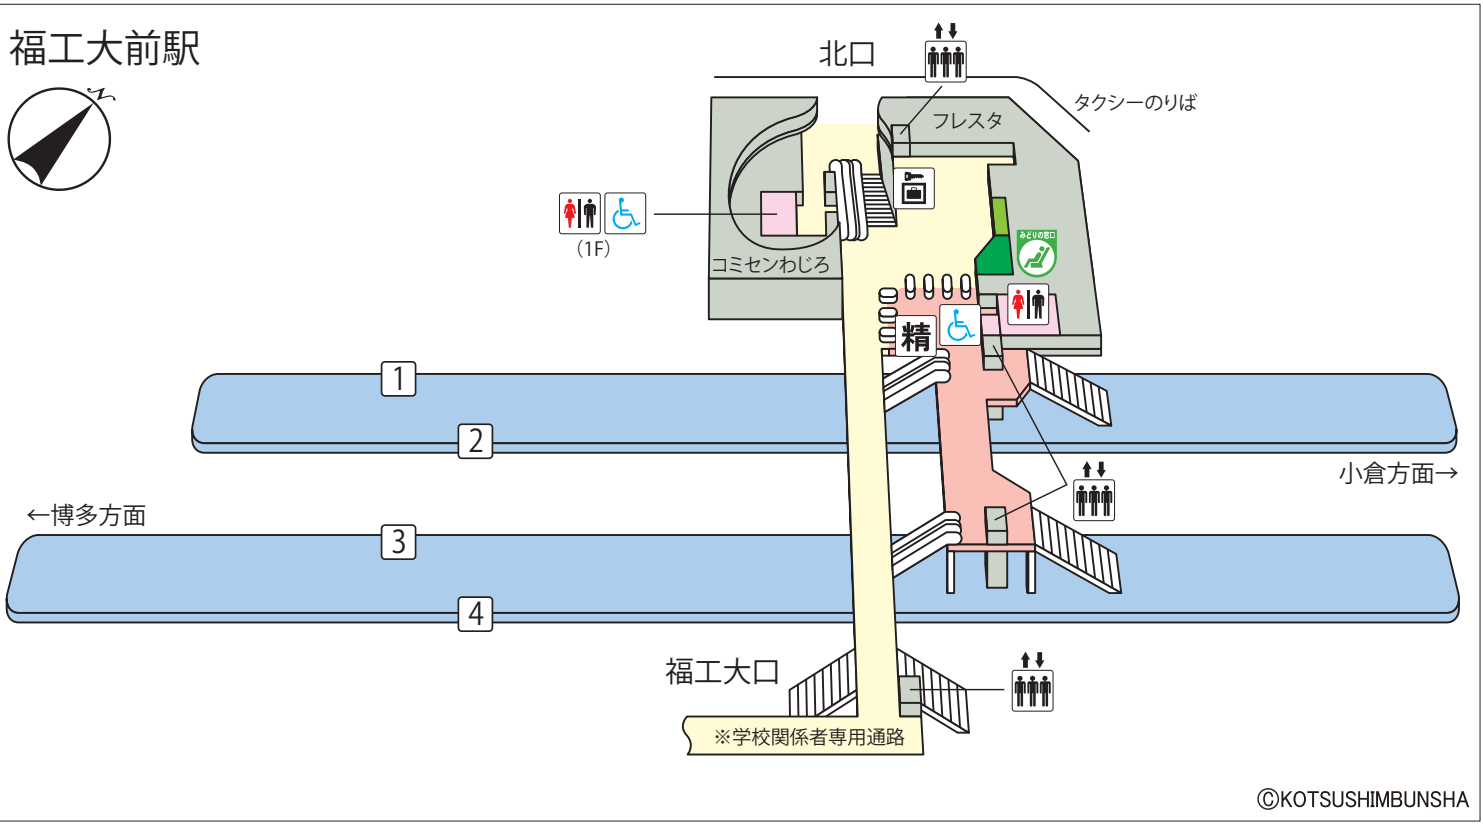

# 福工大前駅

©KOTSUSHIMBUNSHA

## 【記号と色の説明】

- |       |           |           |          |
|-------|-----------|-----------|----------|
| = トイレ | = エレベーター  | = コインロッカー | = みどりの窓口 |
| = トイレ | = エスカレーター | = きっぷ売り場  | = みどりの窓口 |
| = トイレ | = 精算所     |           |          |