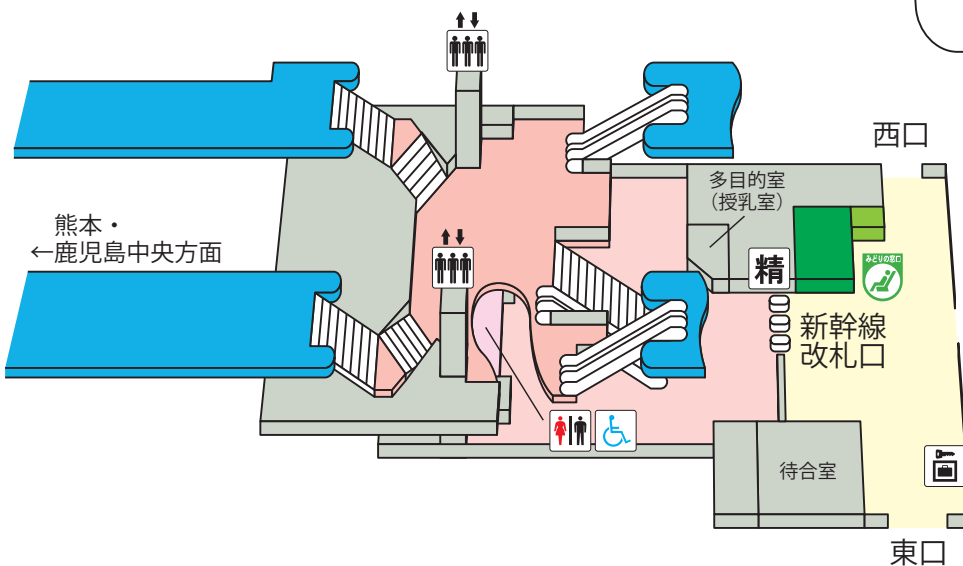

筑後船小屋駅

大牟田・
←熊本方面

在来線 筑後船小屋駅

在来線
改札口

タクシー
のりば バス
のりば

西口

熊本・
←鹿児島中央方面

多目的室
(授乳室)

精

みどりの窓口

新幹線
改札口

待合室

東口

新幹線 筑後船小屋駅

©KOTSUSHIMBUNSHA

【記号と色の説明】

= トイレ

= エレベーター

= 精算所

= コインロッカー

= みどりの窓口

= トイレ

= エスカレーター

= きっぷ売り場