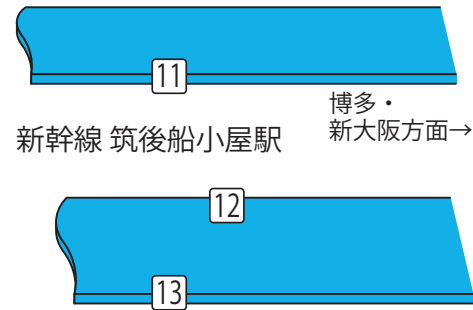

筑後船小屋駅

大牟田・
←熊本方面

在来線 筑後船小屋駅

在来線
改札口

タクシー
のりば バス
のりば

西口

熊本・
←鹿児島中央方面

多目的室
(授乳室)

精

みどりの窓口

新幹線
改札口

待合室

東口

新幹線 筑後船小屋駅

©KOTSUSHIMBUNSHA

【記号と色の説明】

= トイレ

= エレベーター

= 精算所

= コインロッカー

= みどりの窓口

= トイレ

= エスカレーター

= きっぷ売り場