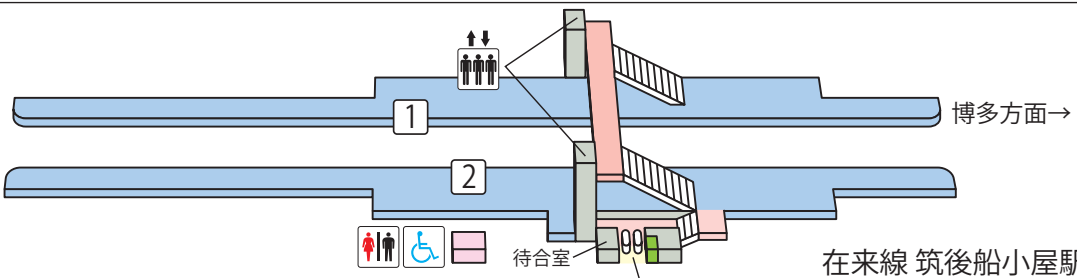

筑後船小屋駅

大牟田・
←熊本方面

在来線 筑後船小屋駅

在来線
改札口

タクシー
のりば バス
のりば

西口

熊本・
←鹿児島中央方面

多目的室
(授乳室)

精

みどりの窓口

新幹線
改札口

待合室

東口

新幹線 筑後船小屋駅

©KOTSUSHIMBUNSHA

【記号と色の説明】