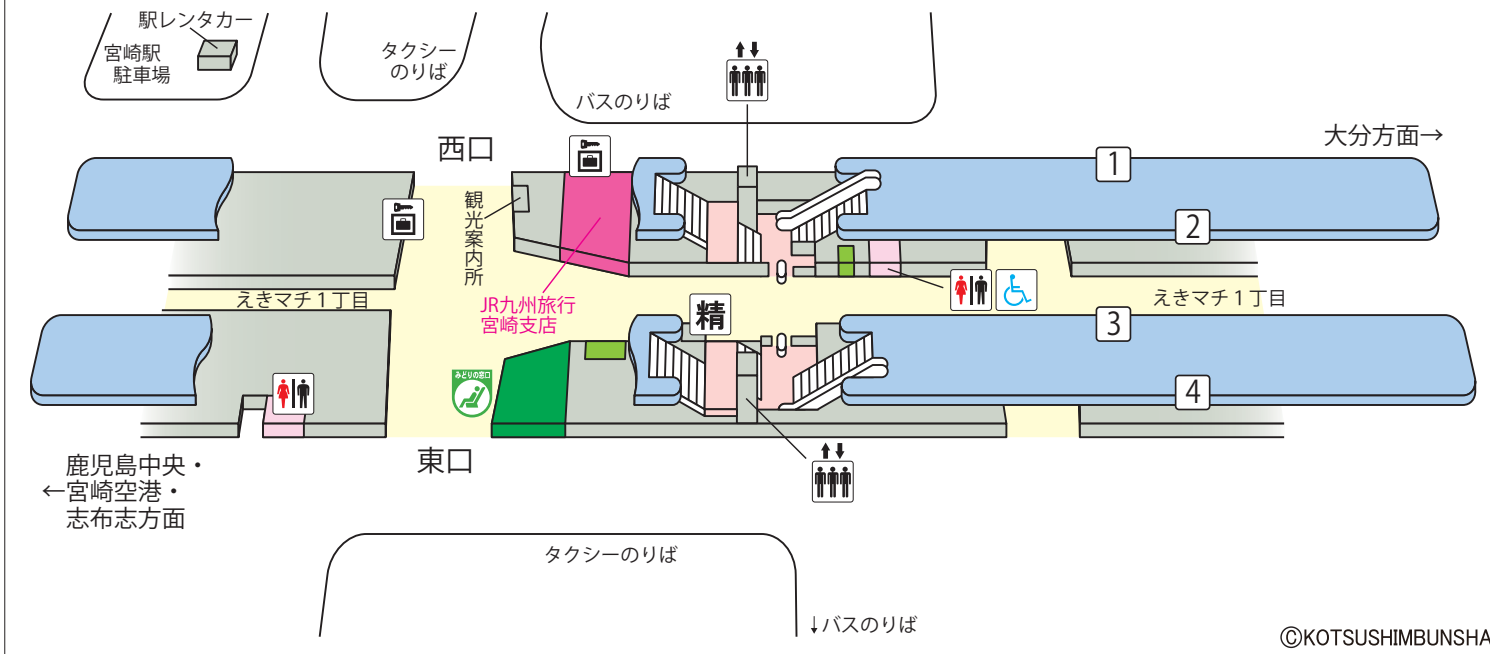

宮崎駅

©KOTSUSHIMBUNSHA

【記号と色の説明】

H29年12月現在