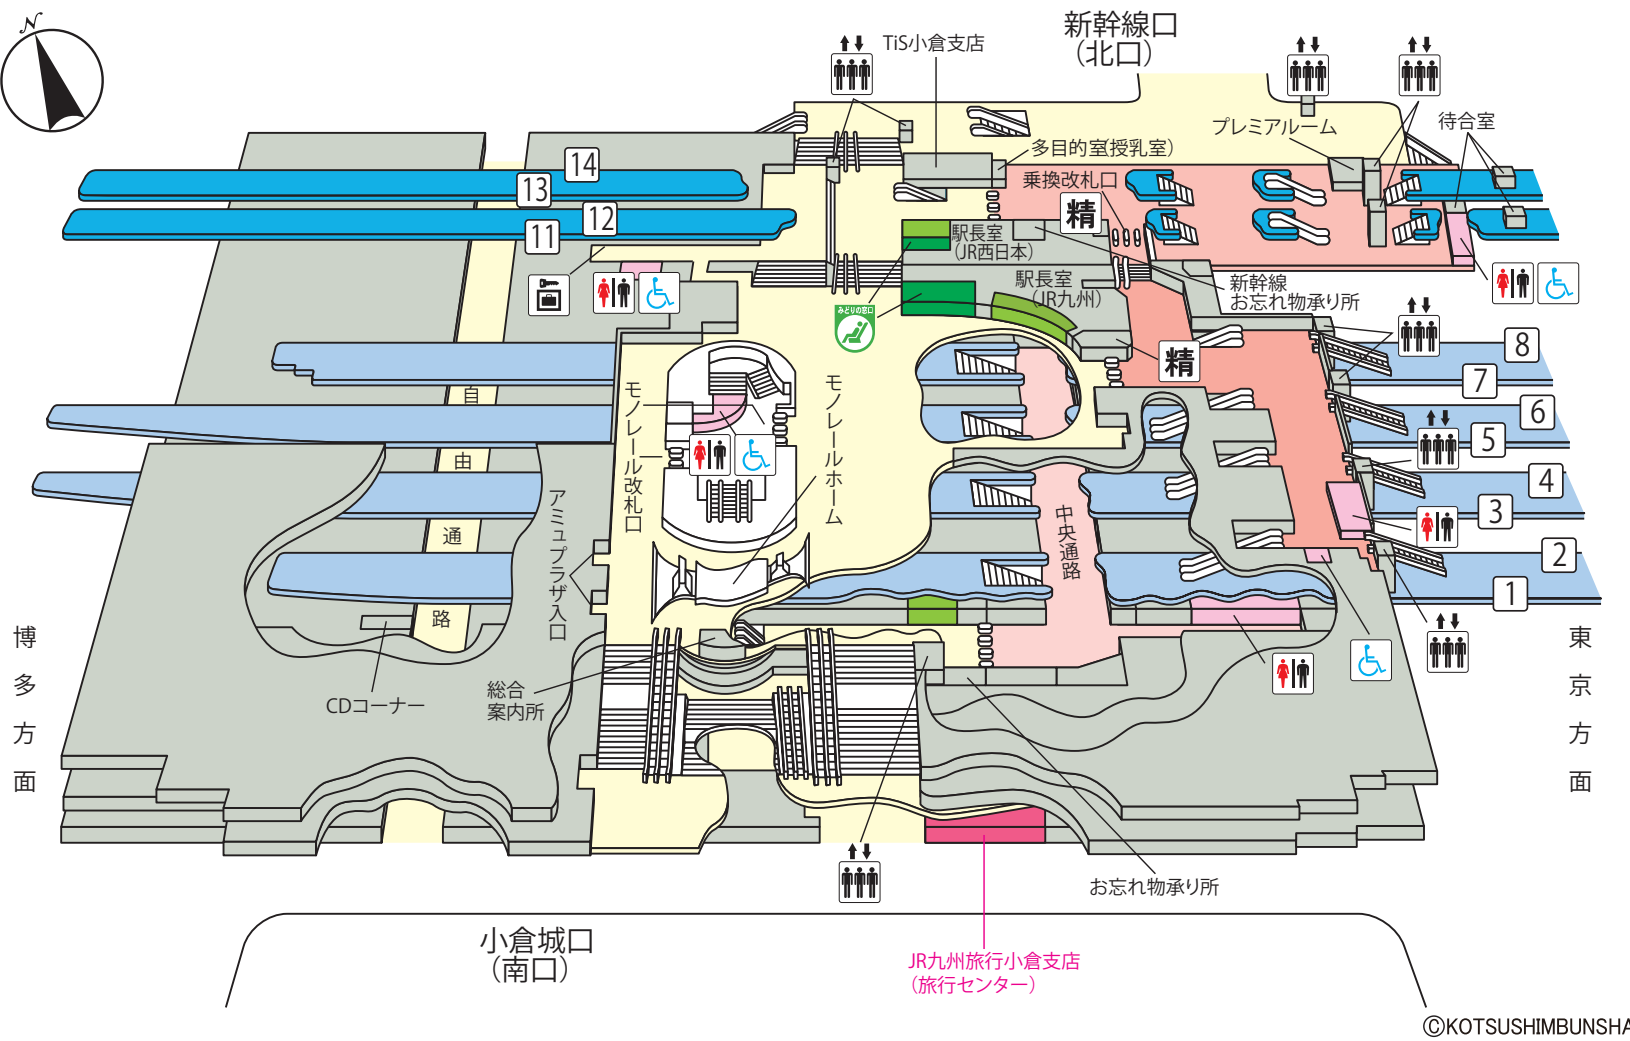

小倉駅

【記号と色の説明】

- =トイレ
- =エレベーター
- =精算所
- =コインロッカー
- =みどりの窓口
- =トイレ
- =エスカレーター
- =きっぷ売り場
- =旅行センター
- =みどりの窓口

©KOTSUSHIMBUNSHA