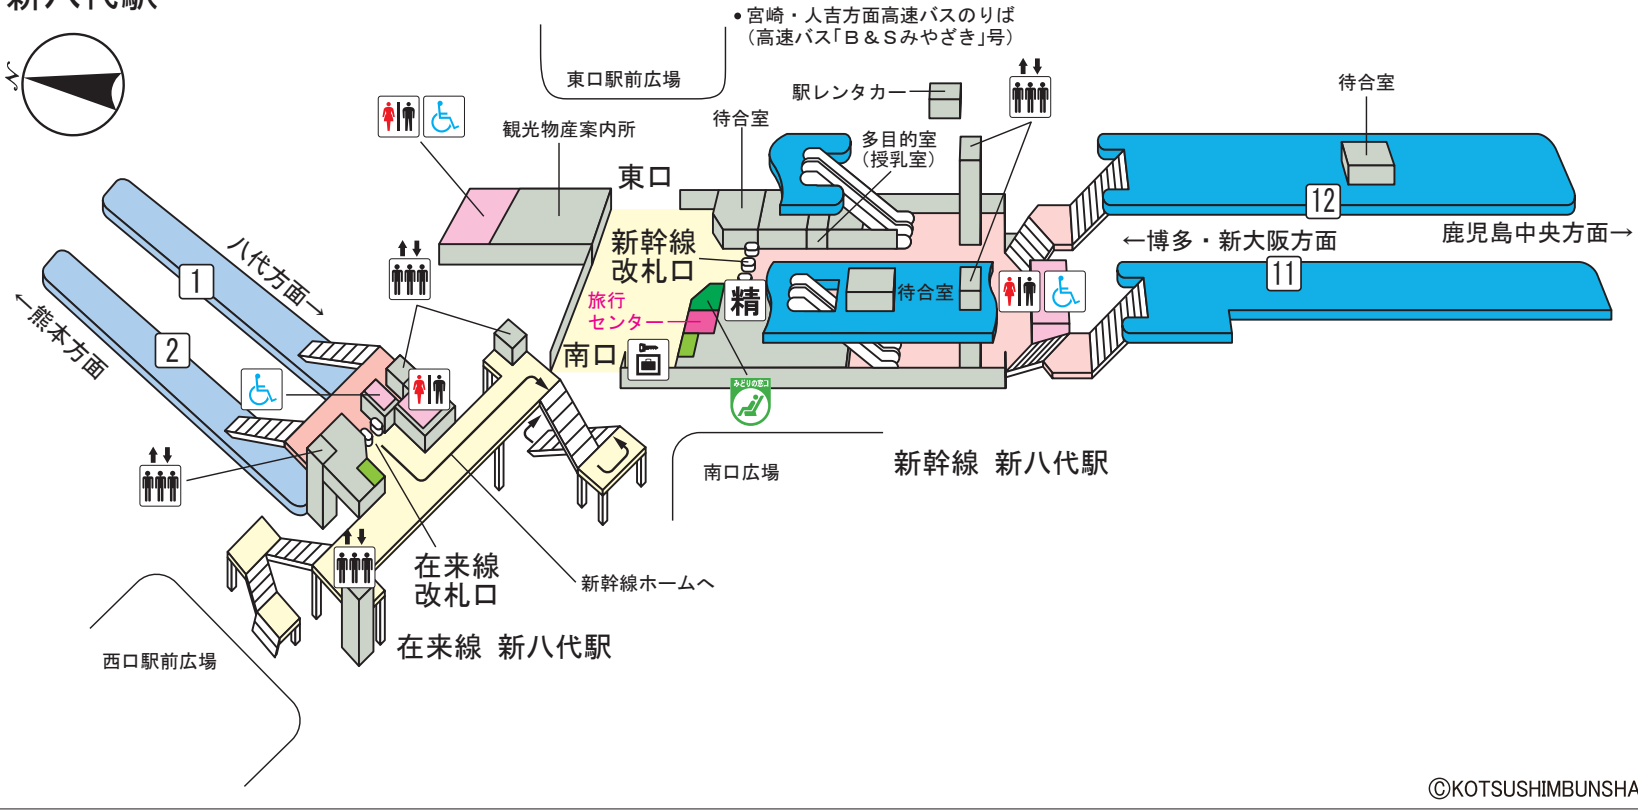

新八代駅

【記号と色の説明】

精 = 精算所