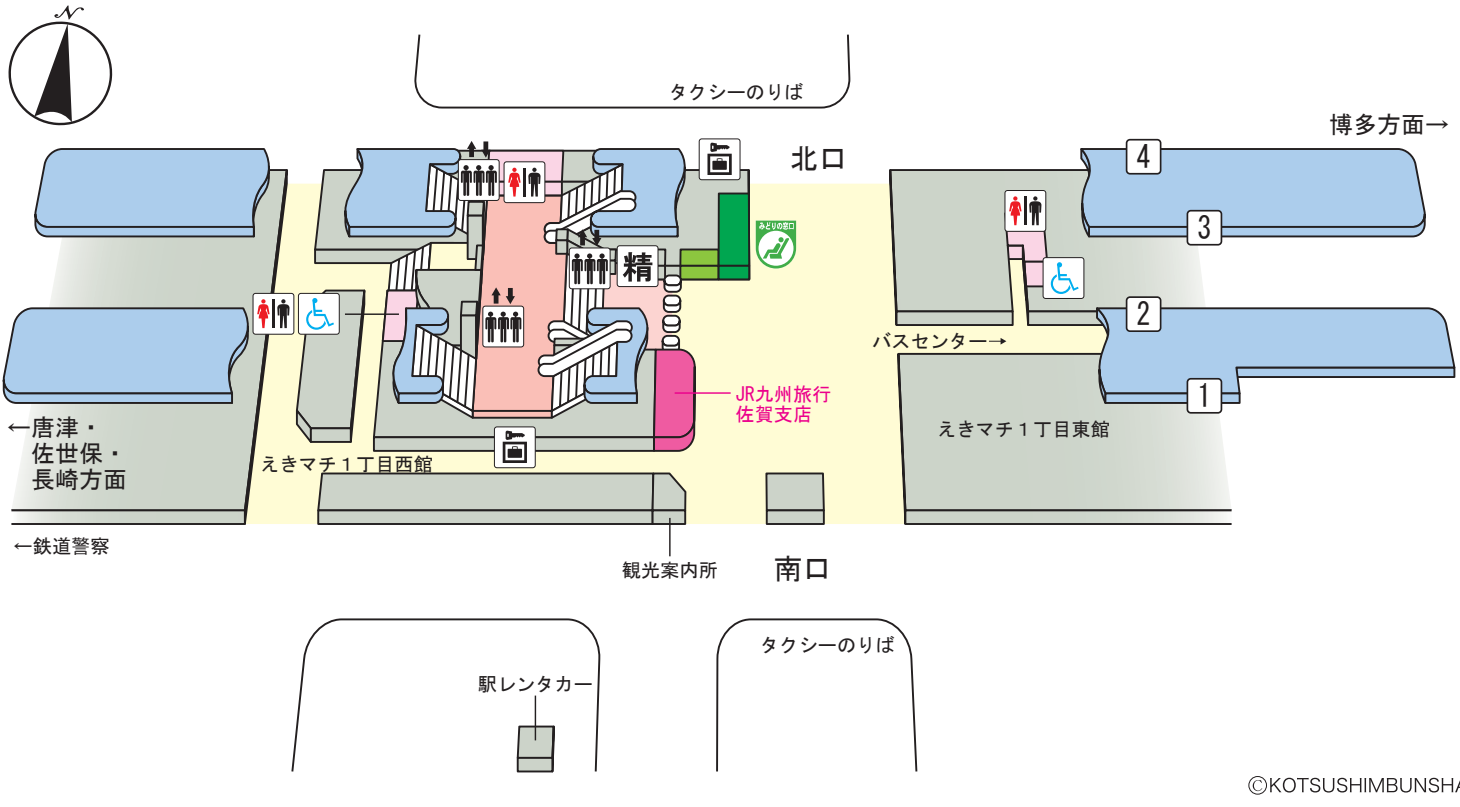

# 佐賀駅

©KOTSUSHIMBUNSHA

## 【記号と色の説明】

-  = トイレ
-  = エレベーター
-  = 精算所
-  = コインロッカー
-  = みどりの窓口
-  = トイレ
-  = エスカレーター
-  = きっぷ売り場
-  = 旅行センター
-  = みどりの窓口

H28年1月現在