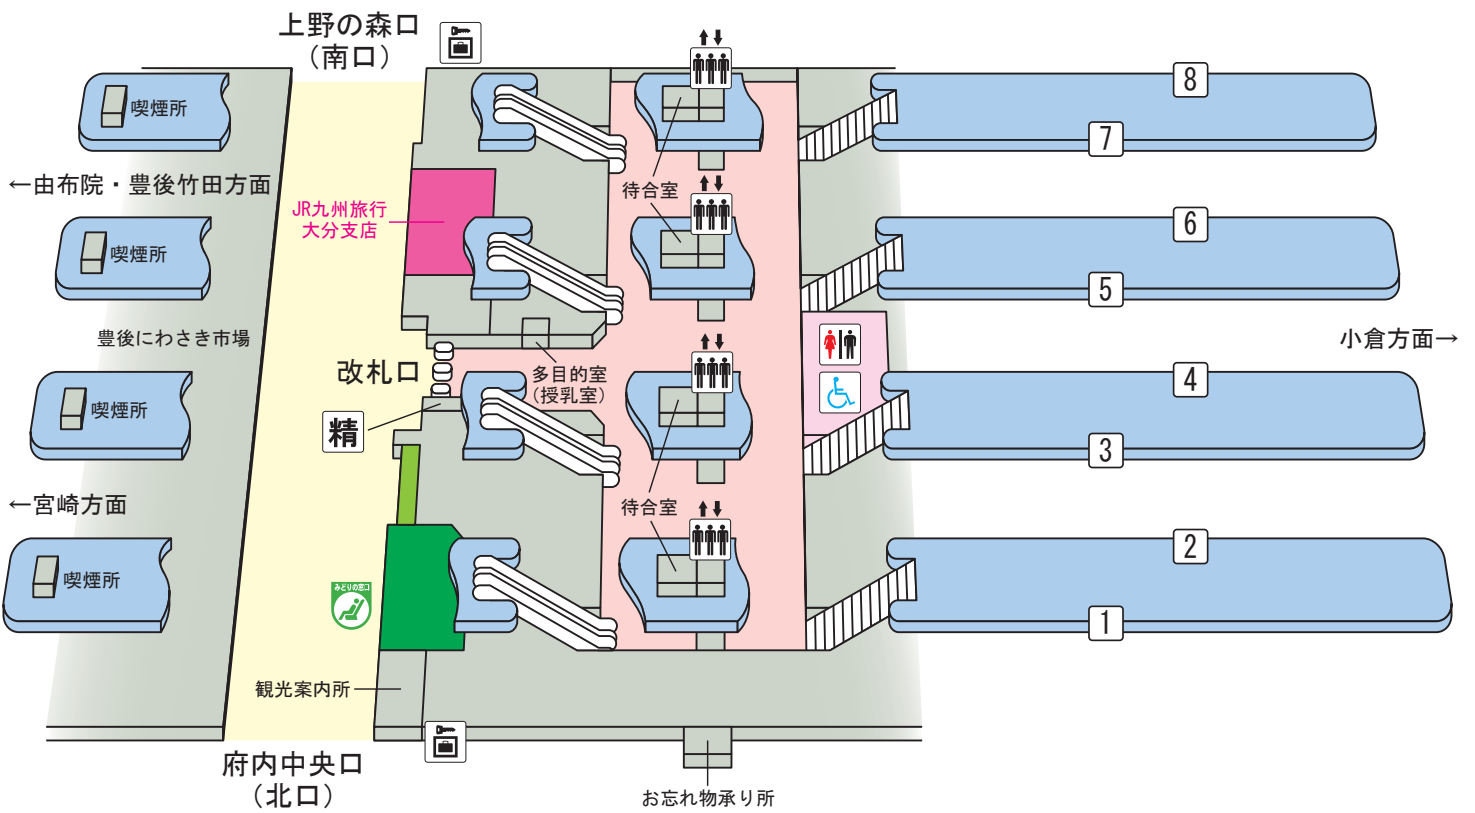

大分駅

©KOTSUSHIMBUNSHA

【記号と色の説明】

- | | | | | | | | |
|--|-------|--|-----------|--|-----------|--|----------|
| | = トイレ | | = エレベーター | | = コインロッカー | | = みどりの窓口 |
| | = トイレ | | = エスカレーター | | = きっぷ売り場 | | = 旅行センター |
| | | | = きっぷ売り場 | | = きっぷ売り場 | | = みどりの窓口 |