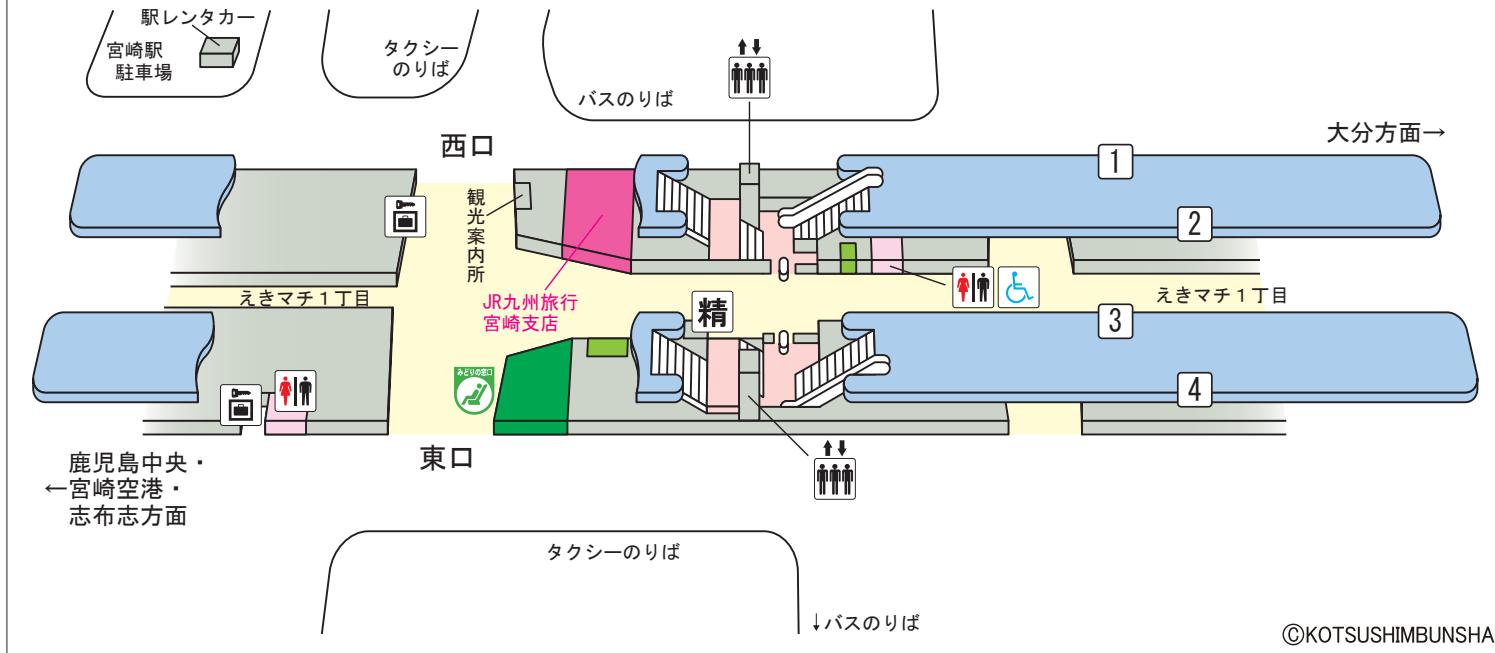

宮崎駅

©KOTSUSHIMBUNSHA

【記号と色の説明】

H28年1月現在