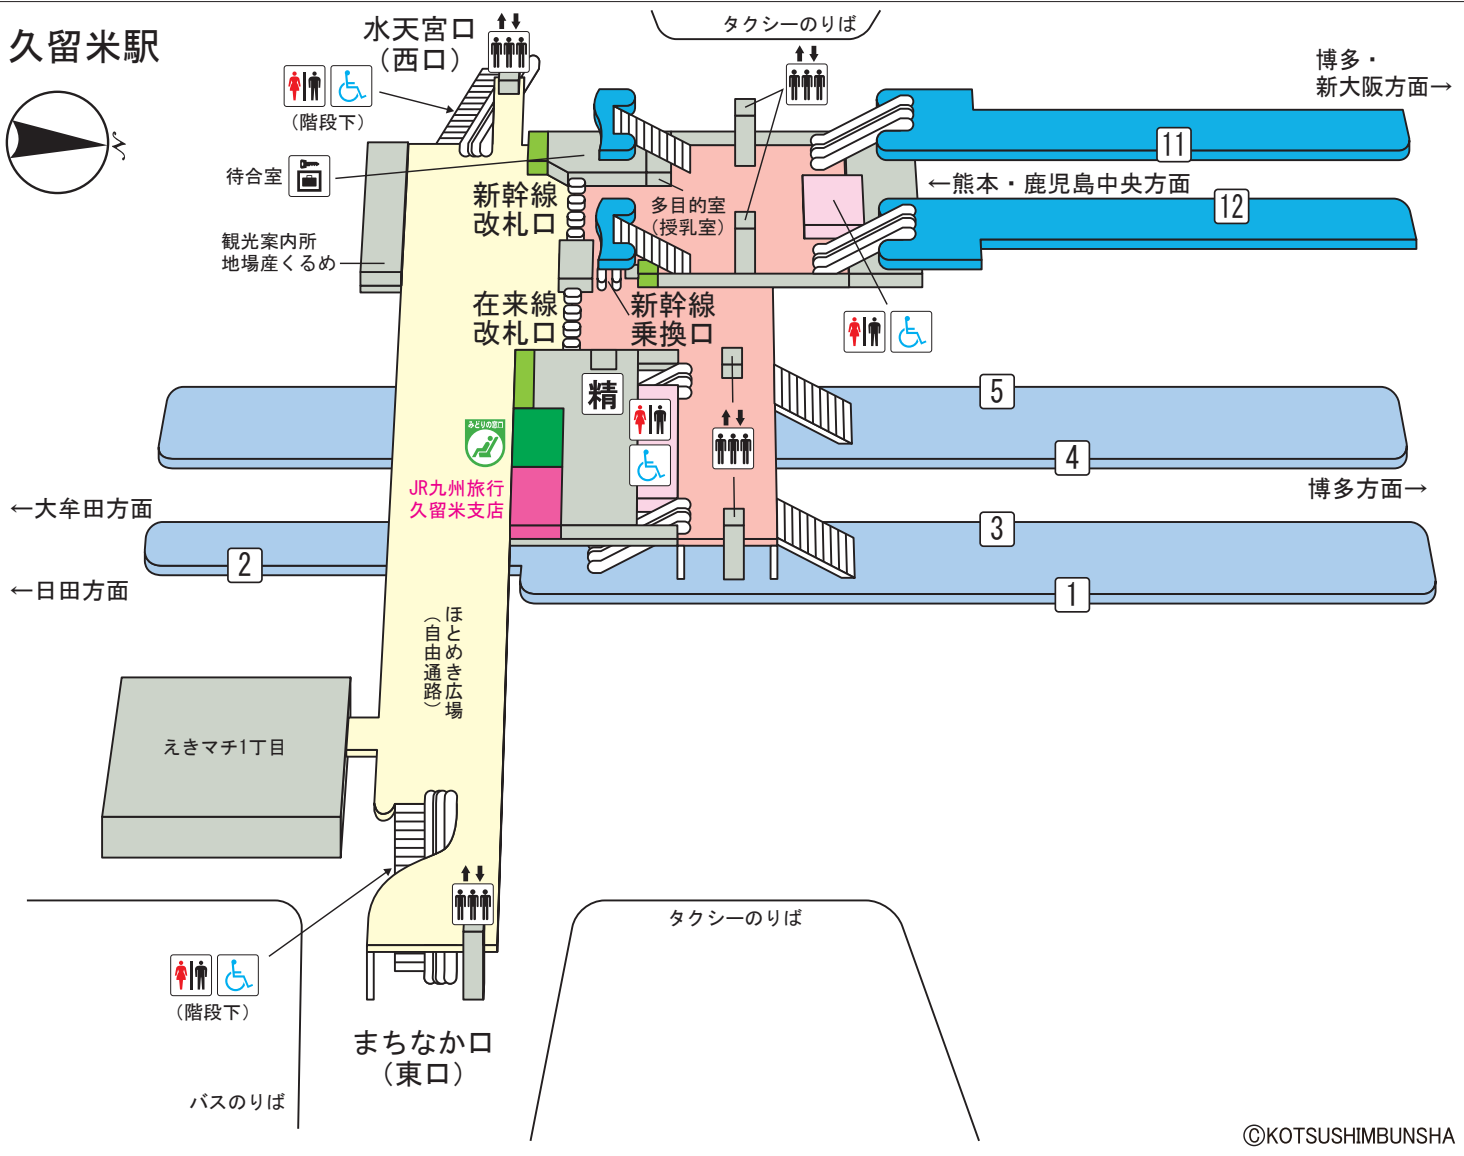

久留米駅

©KOTSUSHIMBUNSHA

【記号と色の説明】

H28年1月現在