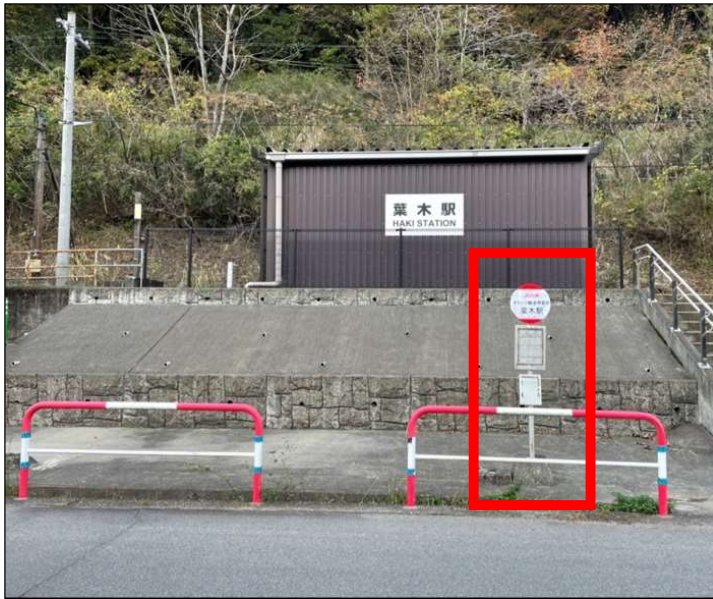

●肥薩線タクシー輸送「葉木駅」乗降場所

【駅舎正面からの位置】

【進行方向から左側位置】

【進行方向から右側位置】