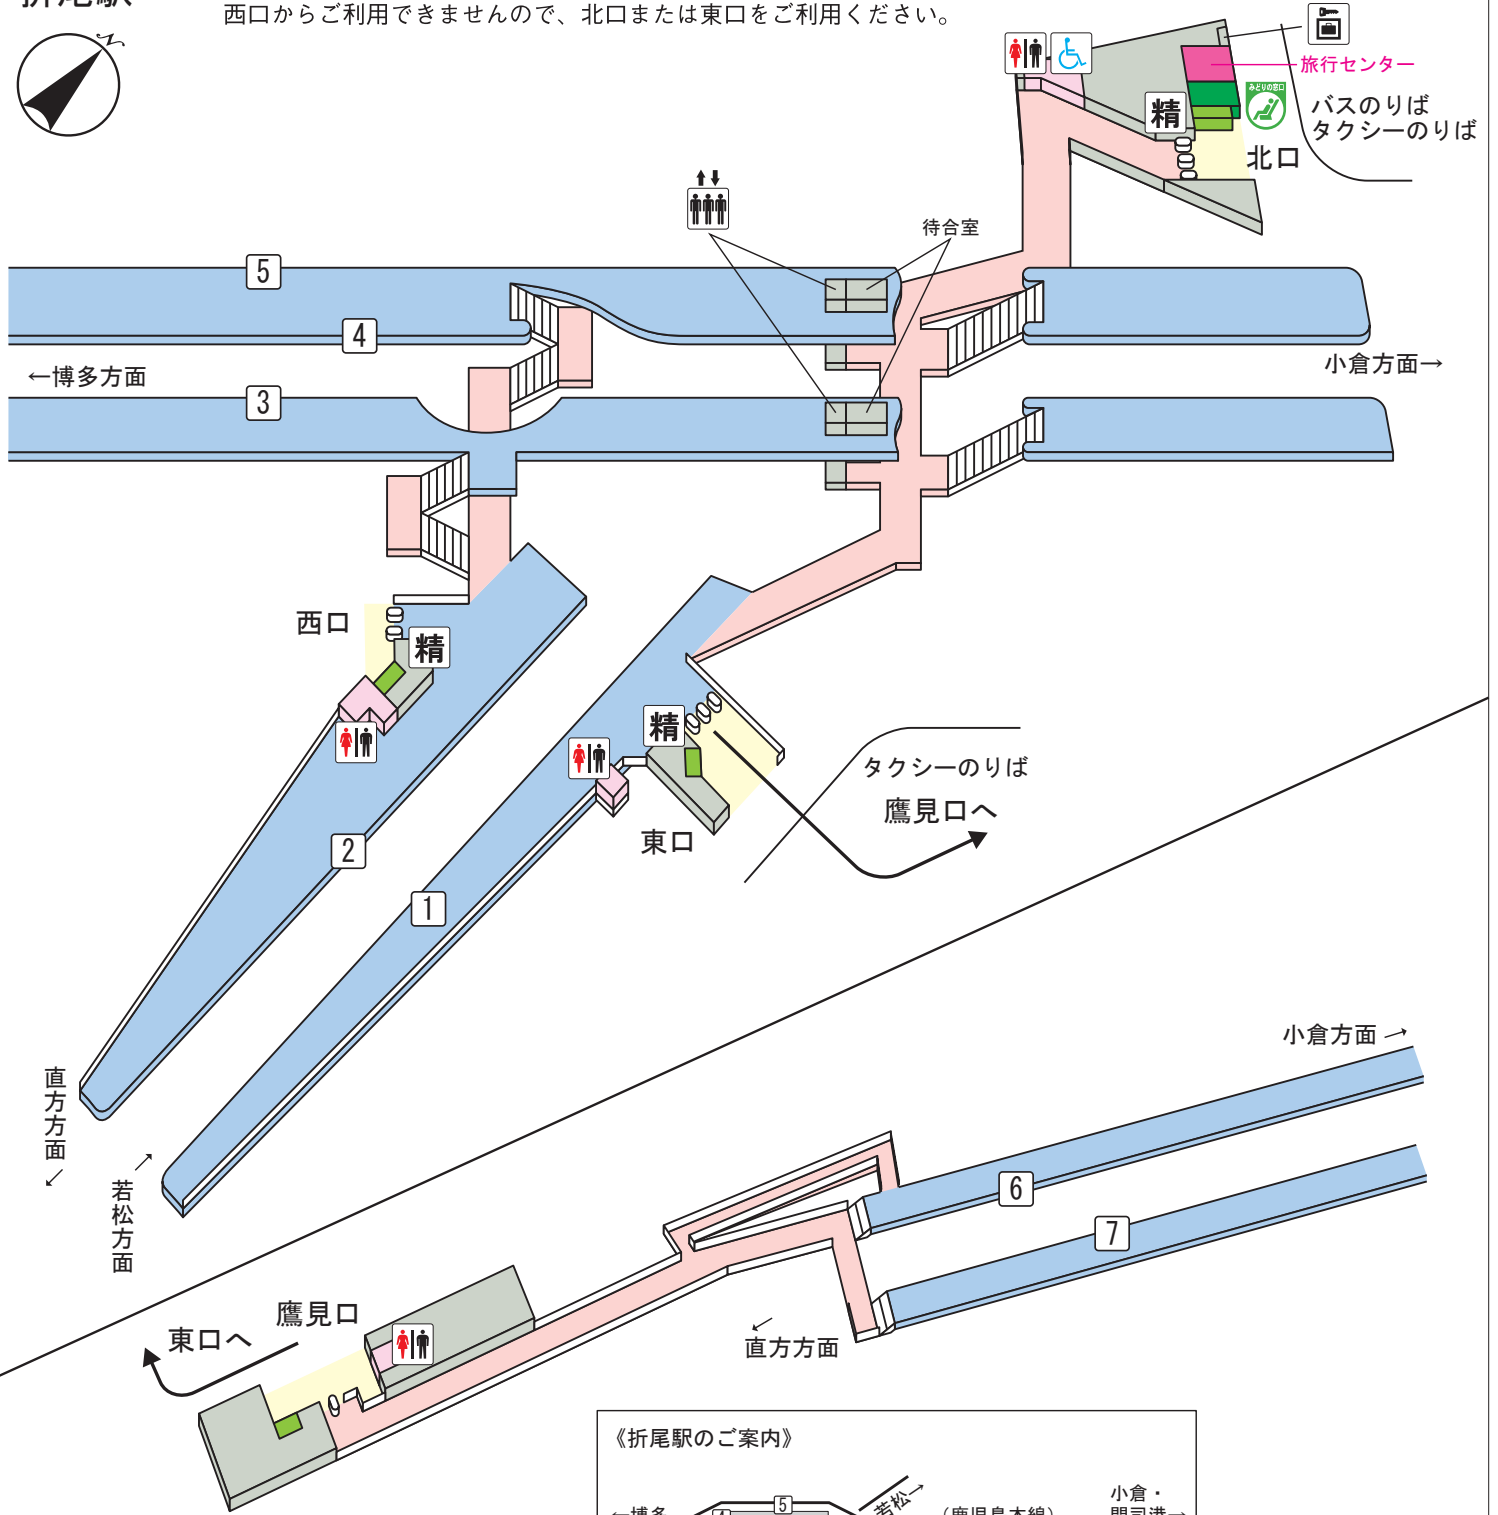

折尾駅

※鹿児島本線の③のりば、④のりば、⑤のりばへのエレベーターは西口からご利用できませんので、北口または東口をご利用ください。

©KOTSUSHIMBUNSHA

【記号と色の説明】

- = トイレ
- = エレベーター
- = 精算所
- = コインロッカー
- = みどりの窓口
- = エスカレーター
- = トイレ
- = きっぷ売り場
- = 旅行センター
- = みどりの窓口
- = エスカル