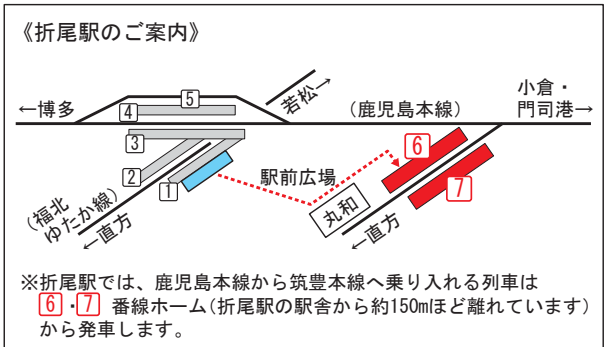

折尾駅

※鹿児島本線の③のりば、④のりば、⑤のりばへのエレベーターは西口からご利用できませんので、北口または東口をご利用ください。

©KOTSUSHIMBUNSHA

【記号と色の説明】

- = トイレ
- = エレベーター
- = 精算所
- = コインロッカー
- = みどりの窓口
- = エスカレーター
- = トイレ
- = きっぷ売り場
- = 旅行センター
- = みどりの窓口
- = エスカル