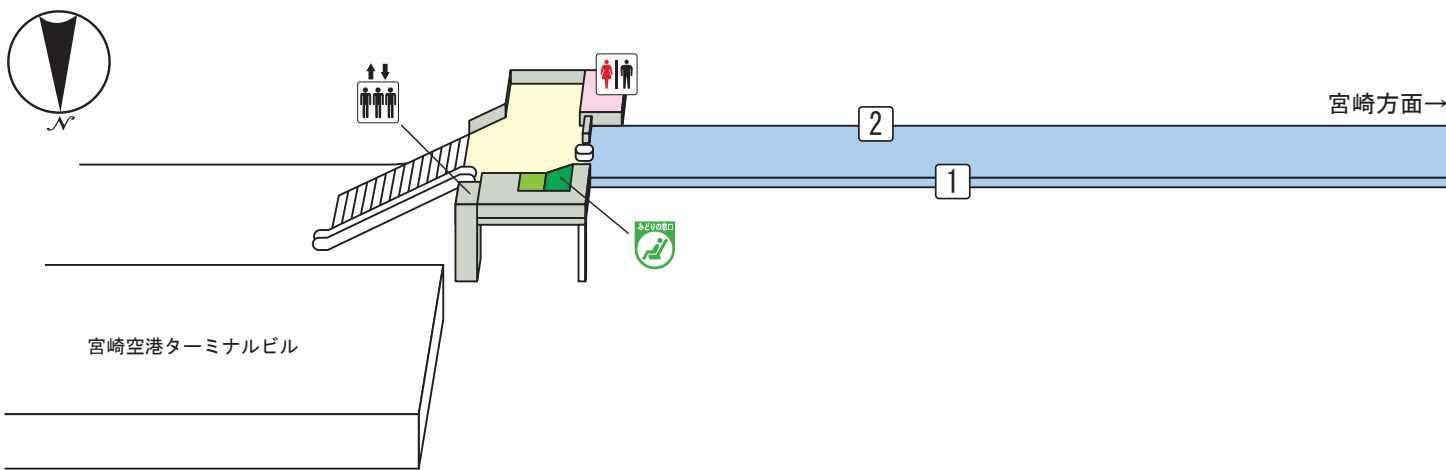

宮崎空港駅

©KOTSUSHIMBUNSHA

【記号と色の説明】

	=トイレ		=エレベーター		=精算所		=コインロッカー		=みどりの窓口
	=トイレ		=エスカレーター		=きっぷ売り場		=旅行センター		=みどりの窓口

H28年1月現在