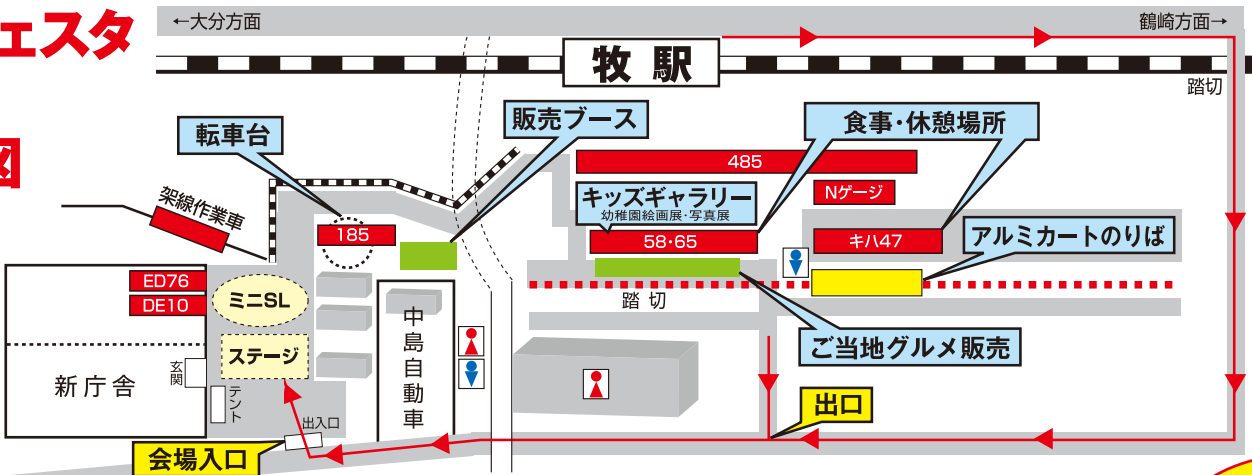

列車であそぼう!

トレインフェスタ in 大分

無料
一般公開

11/5土

JR九州 大分車両センター

九州で活躍する列車が集結! 子供達に大人気の『ミニSL』もやってくる
その他数多くのイベントがあります。ご家族揃って遊びにきてね!

◆日時: 平成23年11月5日(土) ●開場 / 午前9:30
●閉場 / 午後4:00
◆場所: JR九州 大分車両センター (牧駅近く)

※会場には駐車場がありません。無料専用駐車場を、大分駅南口に用意しています。大分駅~牧駅間はJRをご利用下さい。

《485系》

《58・65形》

- ターンテーブル(転車台)体験乗車
 - 10:00 12:00 14:00 の3回
- 九州の駅弁祭り(11:00~)
- キッズギャラリー(展示車両内)
 - ・絵画展 (牧保育園、天心保育園のみなさん)
- Nゲージトレイン展示
- ご当地グルメの販売(10:00~14:30)
 - ・中津「からあげ」・別府「温麺」
 - ・大分「とり天」・日田「やきそば」
- 客室乗務員によるグッズ等の販売
- 社員の綿菓子コーナー
- 分鉄開発(株)、JR九州リテール(株)物販コーナー

トレインフェスタ in 大分 会場案内図

お願い

会場には駐車場がありません。大分駅南口にフェスタ用無料専用駐車場を用意しています。ご利用ください。

【お問い合わせ】 JR九州大分支社総務企画課 大分市要町1番1号 ☎097-538-2655

(平日9:00~18:00)

後援: 大分合同新聞社 NHK大分放送局 OBS大分放送 TOSテレビ大分 OAB大分朝日放送 エフエム大分

大分駅では100周年記念式典も同時開催!(裏面参照)