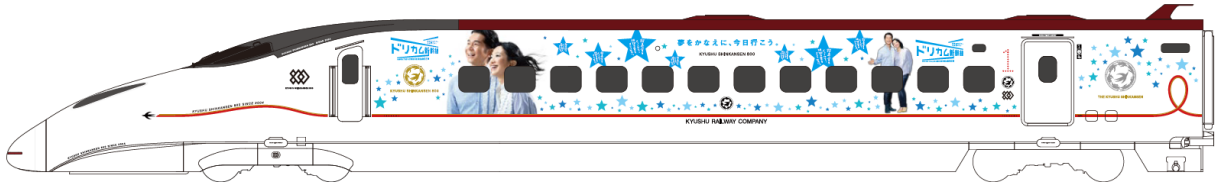

## “夢”決定！ 7 月 7 日「SPECIALドリカム新幹線」発進！！ JR九州とDREAMS COME TRUEが起こす夢のチャレンジ！

JR九州とDREAMS COME TRUEがタッグを組んだ「ドリカム新幹線」プロジェクト。「あなたのDREAMS大募集」で応募した“夢”をラッピングした「SPECIALドリカム新幹線」が7月7日より運行開始します。

特別運行する初列車では、夢のプロジェクトにチャレンジします。