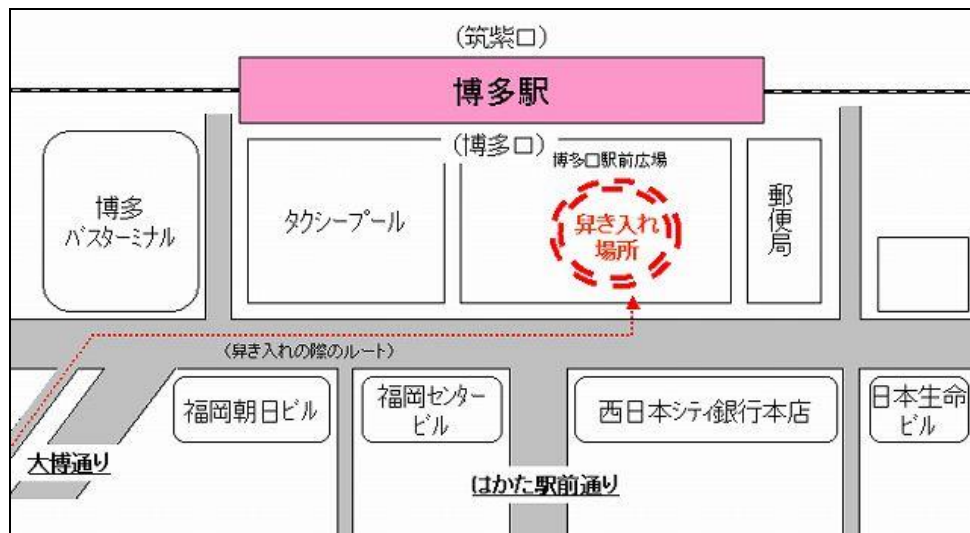

平成26年7月8日

博多祇園山笠東流の博多駅昇き入れについて

伝統ある博多祇園山笠の行事のひとつ、7月11日の「他流昇き（たながれがき）」にあわせ、下記の通り博多祇園山笠東流が博多駅に昇き入れます。今年で7回目の昇き入れとなります。

当日は、数百名の昇き手による表敬を博多駅長が受け、博多祝い唄、博多手一本を頂くことになっております。

是非、勇壮な昇き山笠を間近でご覧ください。

日時：平成26年7月11日（金）18時15分頃

場所：JR博多駅 博多口駅前広場（下図の通り）

過去の昇き入れの様子