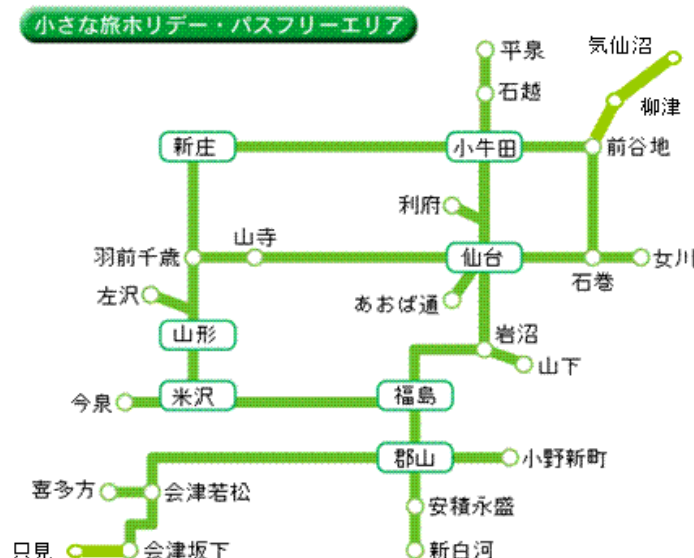

(2) 駅から観タクン

DC開催エリア内の主な駅発着の事前予約不要、定額制の観光タクシー「駅から観タクン」を9駅で設定しております。各エリアを気軽に周遊いただけます。

【山形県内の設定駅】

新庄駅、大石田駅、村山駅、さくらんぼ東根駅、天童駅
かみのやま温泉駅、寒河江駅、左沢駅、鶴岡駅

※タクシーご利用駅または、周辺の主な駅のみどりの窓口・びゅうプラザでタクシー券を購入ください。
当日の購入でも利用可能です。

(3) 駅レンタカー

観光地をめぐる旅行には、列車から降りてすぐにご利用いただける駅レンタカーが便利です。「らくちんナビ」(追加料金不要でモデルコースをカーナビに搭載)コースがリニューアル(禁煙車・Sクラス限定・台数限定)。新庄駅、さくらんぼ東根駅、山形駅、かみのやま温泉駅、米沢駅発着のコースでご利用いただけます。

【山形県内の駅レンタカー営業所】

新庄駅、村山駅、さくらんぼ東根駅、山形駅、かみのやま温泉駅、赤湯駅、高畠駅、米沢駅、
酒田駅、鶴岡駅

(4) 割引きっぷ

「小さな旅ホリデー・パス」は山形エリアを含めた南東北フリーエリアの周遊に便利でおトクなきっぷです。

商品名: 「小さな旅ホリデー・パス」

発売期間: 通年

利用期間: 土・日・祝日および4月29日～5月5日、7月20日～8月31日、12月23日～1月7日の毎日

有効期間: 1日間

効力: フリーエリア内の普通列車(快速含む)の普通車自由席およびBRTが乗り降り自由です。

普通列車(快速含む)の指定席をご利用の場合には、別に指定席券が必要です。

※東北新幹線はご利用になれません。

※山形新幹線「福島駅～新庄駅間」に限り、別に特急券をお求めいただくことでご利用になれます。

発売価格: おとな 2,670円 こども 1,330円

発売箇所: フリーエリア内の〈JR東日本のみどりの窓口、指定席券売機(一部)、びゅうプラザ、主な旅行会社〉。なお上記以外のびゅうプラザおよび「JR東日本エリアの主な旅行会社」においても、フリーエリアを着地を含む旅行商品を同時購入される場合に発売します。

※ご利用開始日の1カ月前からお求めになれます。

※割引きっぷについての詳細はJR東日本ホームページ(<http://www.jreast.co.jp/>)をご覧ください。