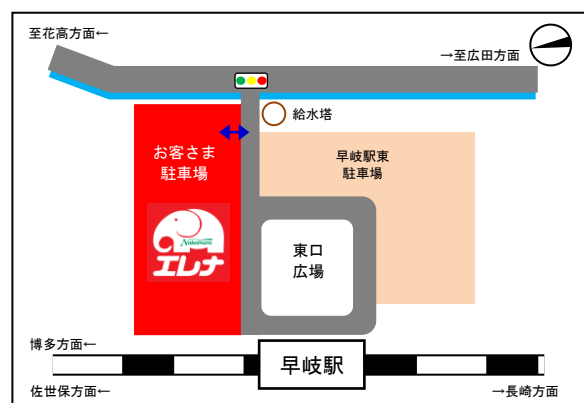

早岐駅東口が、より便利に、より身近に！！

4月15日（金）9:00 『エレナ早岐店』 開業

このたび、早岐駅東口駅前広場に隣接する当社事業用地において、エレナ早岐店（株式会社エレナ、本社所在地：佐世保市）がオープンいたします。多数の目玉商品を取り揃えて、皆さまのご利用をお待ちしております。

これからも、地域の皆さま及び駅ご利用の皆さまが、より便利で豊かに楽しくなるような開発を推進してまいります。

○概要

所在地：佐世保市早岐一丁目 90 番地 1
 敷地面積：2,996.01 m²
 構造規模：鉄骨造 2 階建
 延床面積：1,869.77 m²
 店舗名：エレナ早岐店
 業種：スーパーマーケット
 駐車場：58 台（1F 平面・20 台、2F・38 台）

【位置図】

○施設イメージ

○営業概要

店舗名	エレナ早岐店
開業日	平成 28 年 4 月 15 日（金） 9：00 開業
営業時間	店舗営業時間 9：00～22：00 親和銀行 ATM 7：00～23：00（土日・祝 8：00～21：00） お客さま駐車場 7：00～23：00
店舗情報	開業時のセール内容については、開業日直前の新聞折込チラシにてご案内致します。

※早岐駅東駐車場も「エレナ早岐店」の提携駐車場としてご利用頂けます。