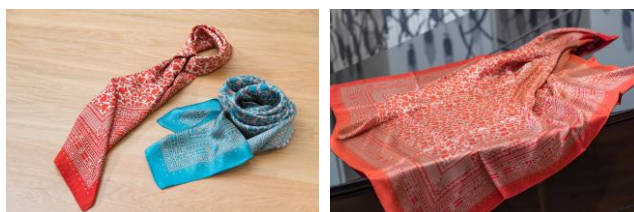

☆ ななつ星オリジナル大判スカーフ (2種類)

「ななつ星」のロゴマークや、車内で使用されているデザインをあしらった大判のシルクスカーフです。上品な青色と、深みのある赤色の2色からお選びください。

サイズ：880 mm × 880 mm
素材：シルク 100%
カラー：青、赤

20,000円(税込)