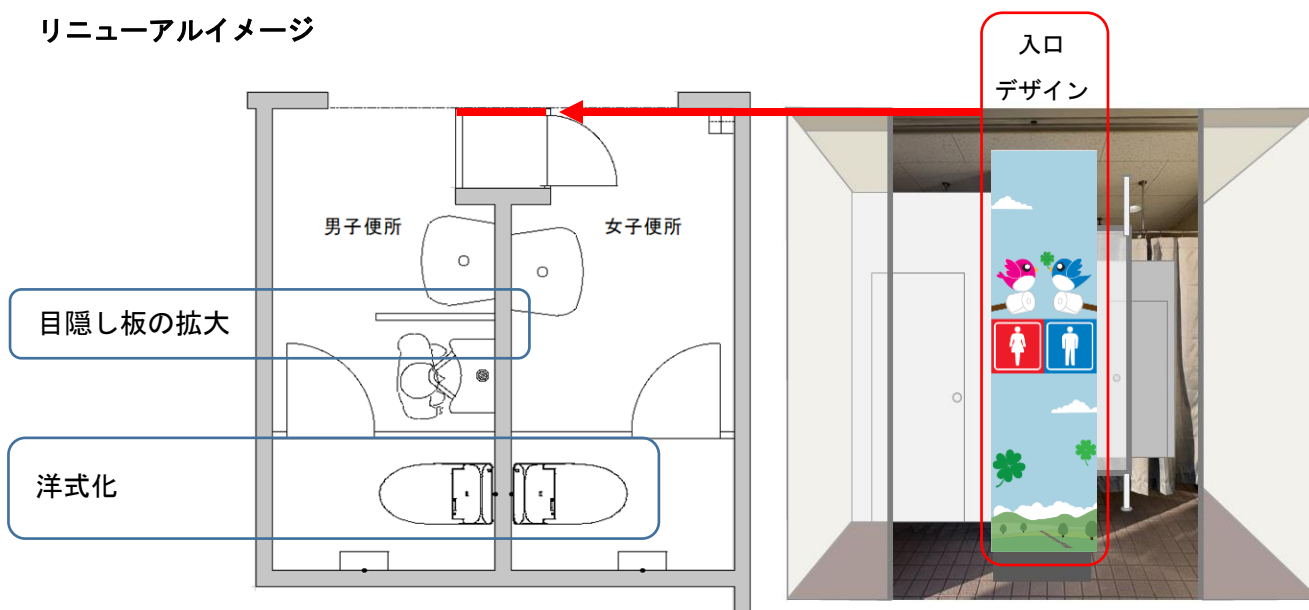

鳥栖商業高校×佐賀鉄道事業部

地域の未来を担う高校生と共に！

ひぜんふもと

肥前麓駅のトイレをリニューアルします！

肥前麓駅のトイレは、2022年9月より、鳥栖市さま、鳥栖商業高校さまにより、清掃、管理をしていただいております。佐賀鉄道事業部では、日ごろからの清掃など、鳥栖市さま、鳥栖商業高校さまのお取組に関して感謝をするとともに、より皆さまに愛される、清掃しやすいトイレとするため、リニューアルを行うこととしました。なお、本トイレ入口の案内サインのデザインは鳥栖商業高校の生徒さまにご担当いただきました。地域への愛が詰まったサインにご期待ください！

1. リニューアル日時

2025年3月26日（水） 14:30頃から供用再開

2. リニューアル式典の開催

2025年3月26日（水） 14:00より

3. 工事期間

2025年3月10日（月）～26日（水）

工事期間中は仮設トイレを設置します。

ご不便をおかけますが、ご理解とご協力のほどよろしくお願い申し上げます。

4. リニューアル概要

- ・男女共にトイレの洋式化
- ・目隠し板の拡大
- ・鳥栖商業高校生によるトイレ入口のデザイン

リニューアルイメージ