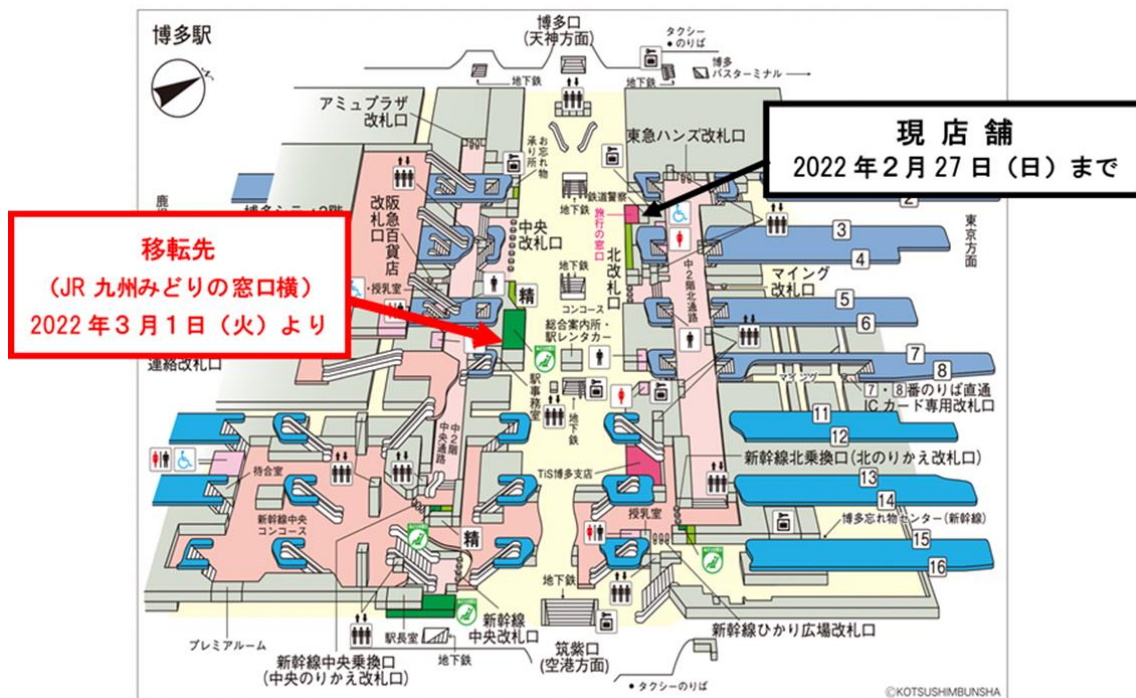

お客さま各位

九州旅客鉄道株式会社

博多駅旅行の窓口の移転のお知らせ

日頃より当社をご利用くださりまして、誠にありがとうございます。

博多駅旅行の窓口は2022年3月1日（火）より、みどりの窓口横に移転いたします。移転後もJR九州の鉄道を利用した旅行を中心に商品を取りそろえ、お客さまのご来店をお待ちしております。今後とも、博多駅旅行の窓口をご愛顧くださいますようお願いいたします。

記

1. 移転場所について

2. 移転に伴う臨時休業等について

2022年2月27日（日） 通常営業（10時30分～18時）

2022年2月28日（月） **臨時休業**

2022年3月1日（火） 移転先にて営業開始（11時30分～19時）

3. 移転後の営業日時及び電話番号について

移転後の営業日時、電話番号の変更はございません。

営業時間：平日 11:30～19:00、土日祝 10:30～18:00

電話番号：092-431-6215

以上