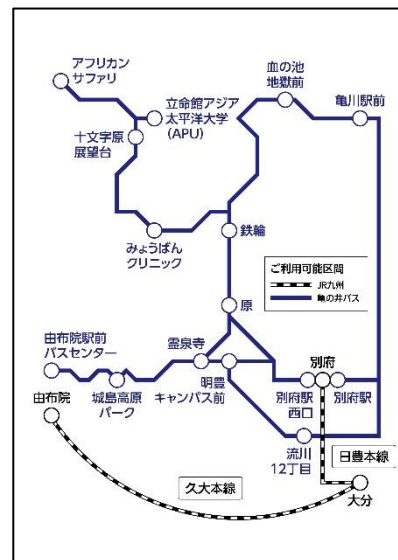

一般社団法人 九州観光推進機構 専務理事 渡邊 太志

■ 「my route」アプリで発売するデジタルチケットについて

“my route”のデジタルチケットは、お持ちのスマートフォンアプリ上で、いつでも・どこでも購入ができ、スマートフォンの画面がそのまま乗車券となるため、便利に観光をお楽しみいただけます。

【ゆふいん 1day レール&バスチケット】

JR九州と亀の井バスが連携し、由布院～大分～別府の周遊に大変便利でおトクなデジタルチケットです。

- ・発売額：おとな 2,270 円（こども 1,130 円）
- ・発売開始：2022 年 2 月 1 日
- ・有効期間：1 日間（当日限り何度でも有効）
- ・由布院・大分・別府エリアの各観光・商業・宿泊施設等で使えるおトクな特典クーポン付き(\*)

(\*) 「ゆふいん 1day レール&バスチケット」QR 読み取り特典ご提供店舗

エリア	特典施設	特典内容
由布院	ゆふいん創作館	お会計時にレジにて 10%OFF (1 回限り)
	一休	2,000 円以上お買い上げの方に粗品進呈
	日乃新	お会計時にレジにて 10%OFF
	赤司菓子舗	2,000 円以上お買い上げの方は 5%割引
	テラート	お買い上げの方へ粗品（ティーパック）進呈
	箸屋一膳（本店）	お買い上げ総額から 10%割引
	箸屋一膳（金鱗湖店）	お買い上げ総額から 10%割引
	由布市ツーリストインフォメーションセンター	「ゆふいんテッキ」カウンターにて 手荷物預かりまたは配送 1 個あたり 100 円引き
別府	別府タワー	入場料 10%OFF
	グローバルタワー	入場料 100 円引き
	大分香りの博物館	入場料 10%OFF
	別府ラクテンチ	入場料：大人 200 円引き、小人 100 円引き
	別府交通センター	お食事、お土産品 10%OFF
	海地獄	べっぶ地獄めぐり共通観覧券 10%OFF ※海地獄の一か所入場料金は割引対象外
	血の池地獄	べっぶ地獄めぐり共通観覧券 10%OFF ※血の池地獄の一か所入場料金は割引対象外
大分	CITY SPA てんくう	入浴料 5%オフ