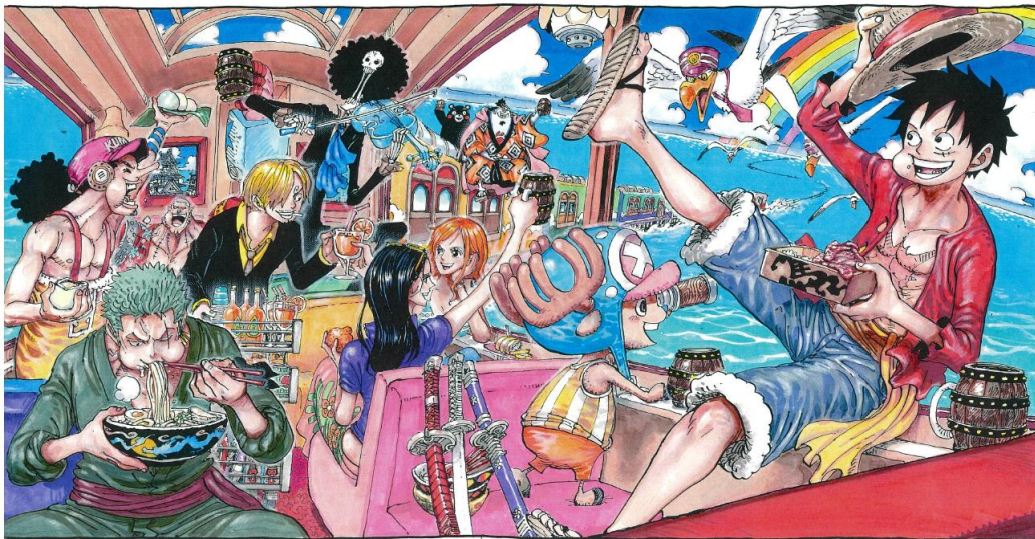

**「アミュプラザくまもと」開業記念！！
人気漫画「ONE PIECE」が来春、熊本駅に登場！？乞うご期待！！**

**尾田栄一郎先生描き下ろしイラストが
シンボルとして熊本駅に登場！？**

このたび、JR熊本シティでは、熊本地震復興への願いと来春開業を予定している「アミュプラザくまもと」のシンボルとして、尾田栄一郎先生に熊本の冒険をイメージしたオリジナルのイラストを描き下ろしていただきました。

尚、今回の描き下ろしイラストはアミュプラザくまもとのシンボルとして館内に設置される予定でございます。どのような形で設置されるかについては、乞うご期待ください！

※こちらのイラストは先行して、10月17日（土）発売の「週刊少年ジャンプ」46号にて登場致しました。

©尾田栄一郎／集英社 ©2010熊本県くまモン

このイラストには、熊本地震や令和2年7月豪雨から立ち上がり、また新たな冒険へと踏み出す熊本のみなさまの道しるべになるよう、ルフィをはじめ、ゾロ、ナミ、ウソップ、サンジ、チョッパー、ロビン、フランキー、ブルック、ジンベエの10人の麦わらの一味とくまモンと一緒に、冒険の旅に向かう一幕が描かれております。

今後の「ONE PIECE」とアミュプラザくまもとの展開をどうぞご期待ください。