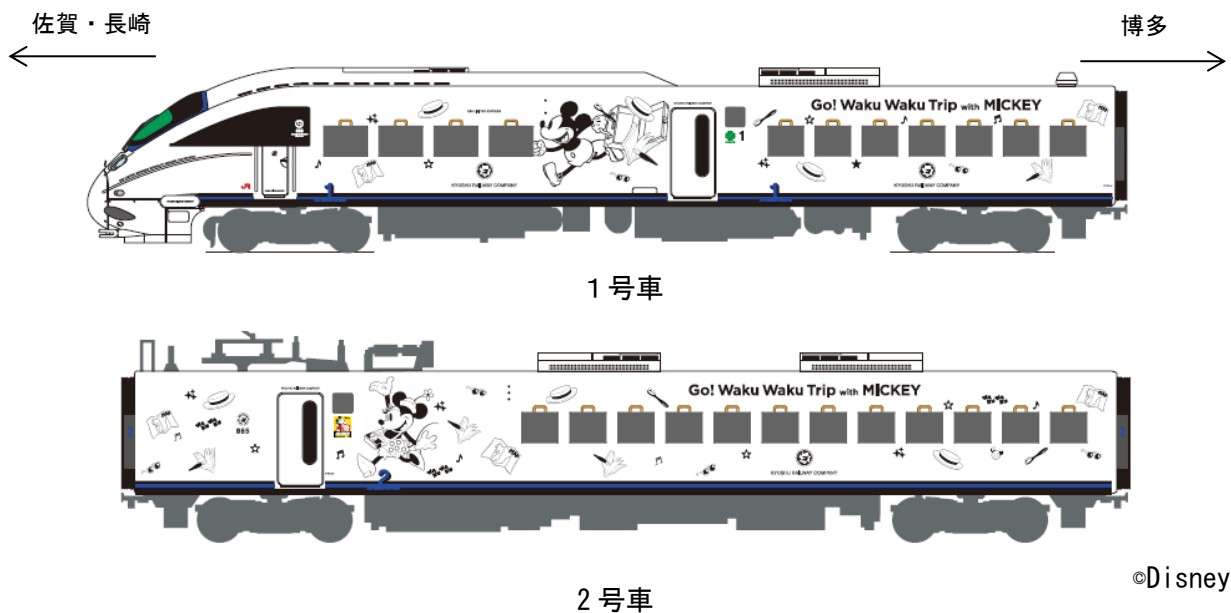

2019年7月23日

『Go! Waku Waku Trip with MICKEY』プロジェクト続報 885系にも特別なデザインが登場！

「JR九州 Waku Waku Trip 新幹線ミッキーマウス&ミニーマウスデザイン」の次は、885系にもミッキーマウスとミニーマウスを描いた特別なデザインが登場します！

大分方面を走る883系に続き、特別な885系で佐賀・長崎方面にもわくわくをお届けに参ります！

©Disney

- ・名称：JR九州 Waku Waku Trip 885系（ミッキーマウス&ミニーマウスデザイン）
 - ・車両：885系特急列車（1編成、6両のうち4両片面をラッピング）
 - ・運行期間：2019年8月22日（木）～2019年11月中旬（予定）
 - ・運行区間：博多～長崎（かもめ）※博多～大分～佐伯（ソニック）で運行する場合があります。
 - ・運行スケジュール：特設サイト（<https://www.jrkyushu-wakuwaku.jp/>）でお知らせいたします。
- ※1・2・5・6号車の片側に装飾を施します。

デザインコンセプト

ミッキーの旅の象徴でもあるトランクケース。さてこの中にはどんなワクワクが詰まっているのでしょうか？九州を旅しているミッキーは、旅先から大切な誰かに手紙を書いていた。その相手は、大好きなミニー！ミッキーからの手紙を受け取ったミニーも九州へやってきます！

ミッキーとミニーが旅に出掛けるワクワク感を表現したデザインです。

★JR九州 Waku Waku Trip 新幹線&特急の4編成が走行します！

8月22日～27日の6日間は、「JR九州 Waku Waku Trip 新幹線」「JR九州 Waku Waku Trip 新幹線 ミッキー Maus & ミニー Maus デザイン」「JR九州 Waku Waku Trip 883系」「JR九州 Waku Waku Trip 885系」の4編成が九州各地を走行します。ぜひ、この機会に4つの列車にご乗車ください！※運行日は予告なく変更する場合があります。