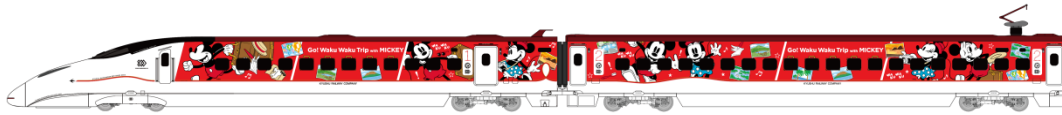

JR九州 Waku Waku Trip 新幹線 ミッキー Maus & ミニー Maus デザイン (8/1～11/27 運転)