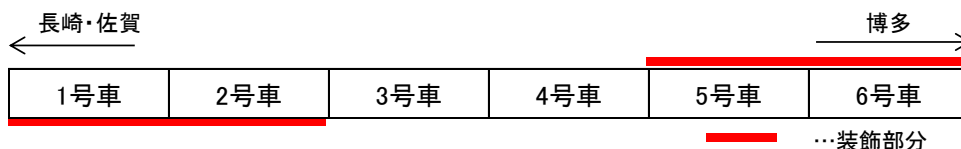

2019年7月23日

『Go! Waku Waku Trip with MICKEY』プロジェクト続報 885系にも特別なデザインが登場！

「JR九州 Waku Waku Trip 新幹線ミッキーマウス&ミニーマウスデザイン」の次は、885系にもミッキーマウスとミニーマウスを描いた特別なデザインが登場します！

大分方面を走る883系に続き、特別な885系で佐賀・長崎方面にもわくわくをお届けに参ります！

©Disney

- ・名称：JR九州 Waku Waku Trip 885系（ミッキーマウス&ミニーマウスデザイン）
 - ・車両：885系特急列車（1編成、6両のうち4両片面をラッピング）
 - ・運行期間：2019年8月22日（木）～2019年11月中旬（予定）
 - ・運行区間：博多～長崎（かもめ）※博多～大分～佐伯（ソニック）で運行する場合があります。
 - ・運行スケジュール：特設サイト（<https://www.jrkyushu-wakuwaku.jp/>）でお知らせいたします。
- ※1・2・5・6号車の片側に装飾を施します。