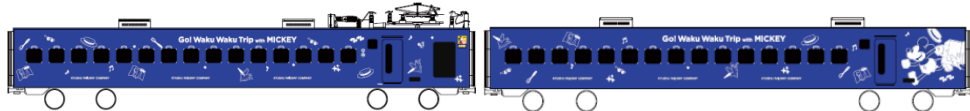

JR九州 Waku Waku Trip 883系 (5/30～8/27 運転)