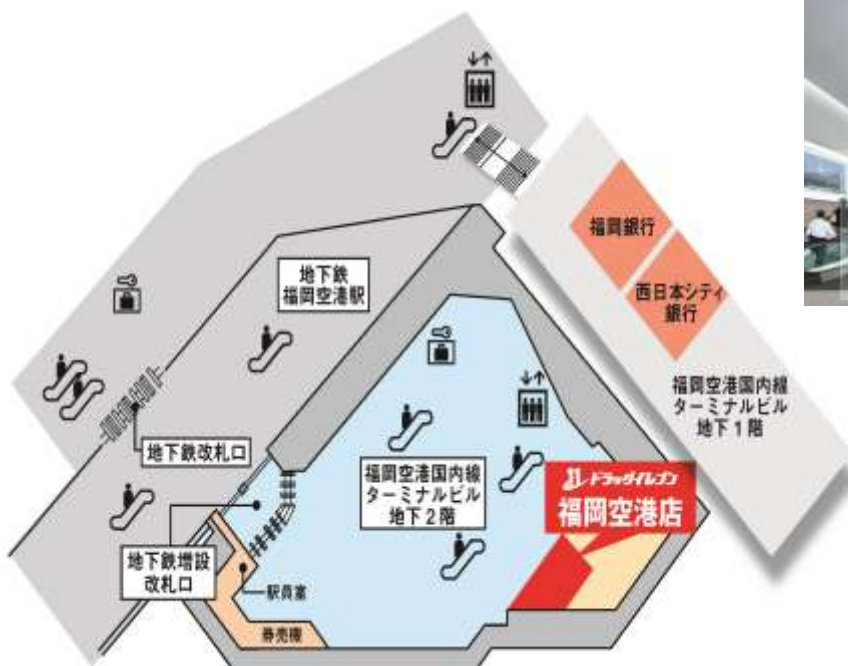

2019年3月22日
JR九州ドラッグイレブン(株)

「ドラッグイレブン^{ふくおかくうこうてん}福岡空港店」3月28日(木)オープン

JR九州ドラッグイレブン(株)(本社:福岡県大野城市、代表取締役社長:今林泰)は、2019年3月28日(木)、福岡市博多区福岡空港内に「ドラッグイレブン福岡空港店」をオープンします。

「ドラッグイレブン福岡空港店」は、福岡空港国内線ターミナルビルの地下2階に位置し、このビルのリニューアルにともない増設される福岡市営地下鉄の改札フロアで、旅行や出張などで福岡空港を利用される多くのお客さまのご来店が期待できます。

スタッフ一同、お客さまの健康と美容をサポートし「頼りになる 元気になる 笑顔になる」お店を目指します。

記

- | | |
|--------|--|
| 1 日 時 | 2019年3月28日(木) 6:00 |
| 2 所在地 | 福岡市博多区大字下臼井 767-1 B2F |
| 3 店舗名 | ドラッグイレブン福岡空港店
TEL: 092-624-1105 FAX: 092-624-1106 |
| 4 営業時間 | 6:00~22:30(年中無休) |
| 5 主な商品 | 医薬品、医療用品、化粧品、免税なし |

<店舗地図>

<イメージ>