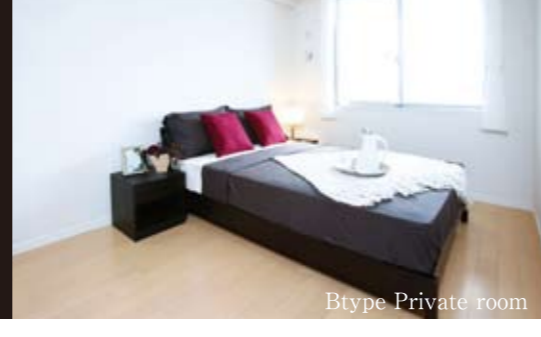

Btype Living room

Ctype Living room

新生活応援 キャンペーン開催中

7/31まで

1 | ご契約の方にもれなく
諸費用 100万円分サービス

入居時に必要な諸費用100万円分をサービス ※登記費用・修繕積立基金・住宅ローン保証料・住宅ローン事務手数料等

2 | さらに
**限定2戸 モデルルームを
家具付きにて販売**

プロのコーディネーターが厳選した上品な家具、照明、カーテンなどがついてくる。

Bタイプ	3LDK [1102号室]	専有面積 / 85.09㎡	Cタイプ	4LDK [1203号室]	専有面積 / 93.12㎡
家具	リビング・ダイニングセット、ベッド(洋室1・2に各1点)、机(洋室2)、液晶テレビ、LDエアコン、カーテン(全室)、照明(全室)、調理器具等小物一式		家具	リビング・ダイニングセット、液晶テレビ、LDエアコン、カーテン(全室)、照明(全室)、調理器具等小物一式	

Ctype Living room

Btype Kids room

Btype Private room

※写真は、建物内モデルルームを撮影(平成22年4月)したものです。※タイプにより形状が異なります。詳しくは係員にお尋ねください。
※家具付き販売戸(Bタイプ1102号室・Cタイプ1203号室)は平成21年8月からモデルルームとして使用しています。
※先着順につき販売済の場合はご容赦ください。

MJR 久留米城南 好評分譲中 即入居可

Ctype Living room