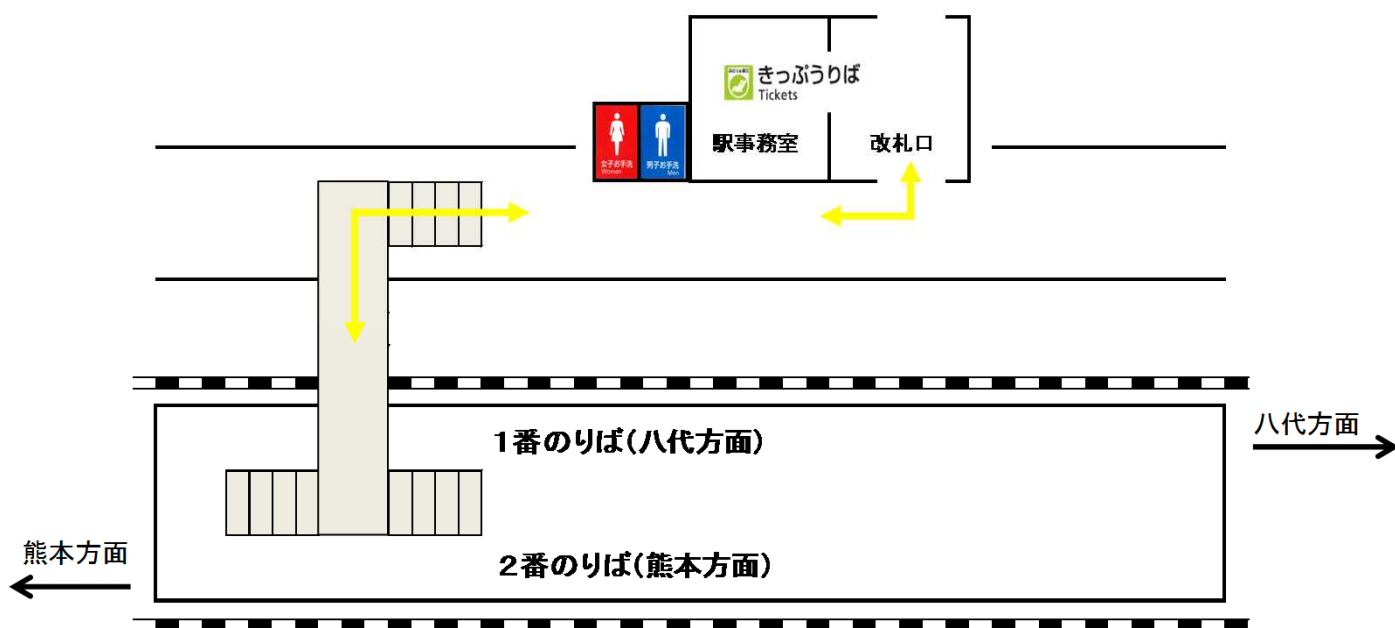

のりば変更のお知らせ

平成27年6月29日(月)より、松橋駅ののりばが以下のように変更となります。熊本方面・八代方面ご利用のお客さまは**こ線橋を渡って**ホームへお越し下さい。お客さまにはご不便をお掛け致しますが、ご理解とご協力をお願いいたします。

※6月29日(月)以降、車椅子は対応できませんのでご了承下さい。