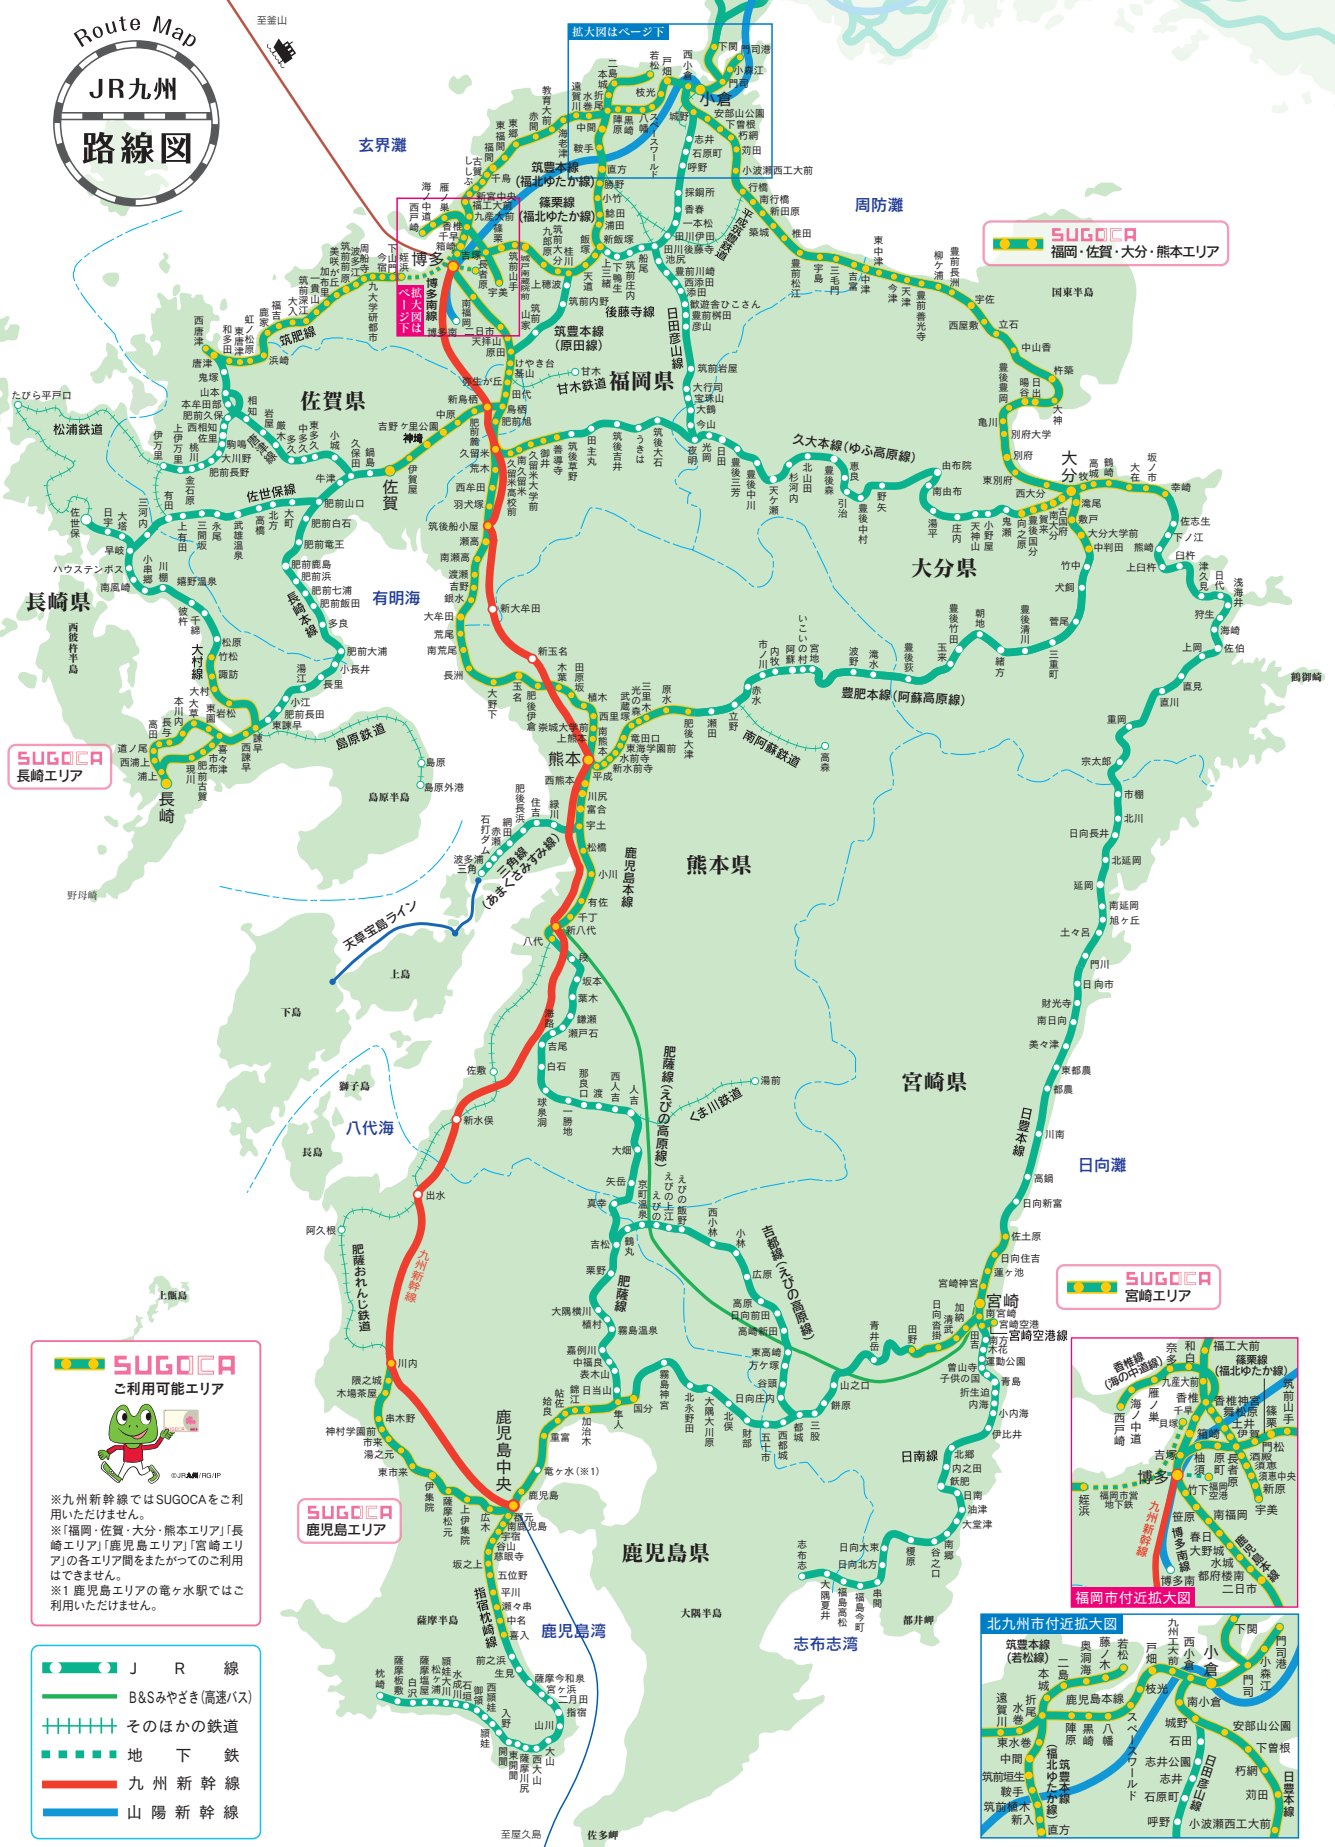

Route Map
JR九州
路線図

SUGOCA
福岡・佐賀・大分・熊本エリア

SUGOCA
長崎エリア

SUGOCA
宮崎エリア

SUGOCA
鹿児島エリア

SUGOCA
ご利用可能エリア

※九州新幹線ではSUGOCAをご利用いただけません。
※「福岡・佐賀・大分・熊本エリア」「長崎エリア」「鹿児島エリア」「宮崎エリア」の各エリア間をまたがってのご利用はできません。
※1鹿児島エリアの竜ヶ水駅ではご利用いただけません。

- J R 線
- B&Sみやざき(高速/バス)
- そのほかの鉄道
- 地下鉄
- 九州新幹線
- 山陽新幹線