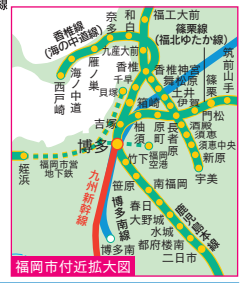

Route Map
JR九州
路線図

SUGOCA
福岡・佐賀・大分・熊本エリア

SUGOCA
長崎エリア

SUGOCA
宮崎エリア

SUGOCA
鹿児島エリア

SUGOCA
ご利用可能エリア

※九州新幹線ではSUGOCAをご利用いただけません。
※「福岡・佐賀・大分・熊本エリア」「長崎エリア」「鹿児島エリア」「宮崎エリア」の各エリア間をまたがってのご利用はできません。
※1鹿児島エリアの竜ヶ水駅ではご利用いただけません。

- J R 線
- B&Sみやざき(高速/バス)
- そのほかの鉄道
- 地下鉄
- 九州新幹線
- 山陽新幹線