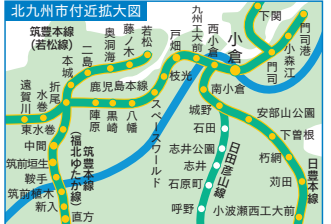

Route Map
JR九州
路線図

SUGOCA
福岡・佐賀・大分・熊本エリア

SUGOCA
長崎エリア

SUGOCA
宮崎エリア

SUGOCA
鹿児島エリア

SUGOCA
ご利用可能エリア

※九州新幹線ではSUGOCAをご利用いただけません。
※「福岡・佐賀・大分・熊本エリア」「長崎エリア」「鹿児島エリア」「宮崎エリア」の各エリア間をまたがってのご利用はできません。
※1鹿児島エリアの竜ヶ水駅ではご利用いただけません。

- J R 線
- B&Sみやざき(高速/バス)
- そのほかの鉄道
- 地下鉄
- 九州新幹線
- 山陽新幹線