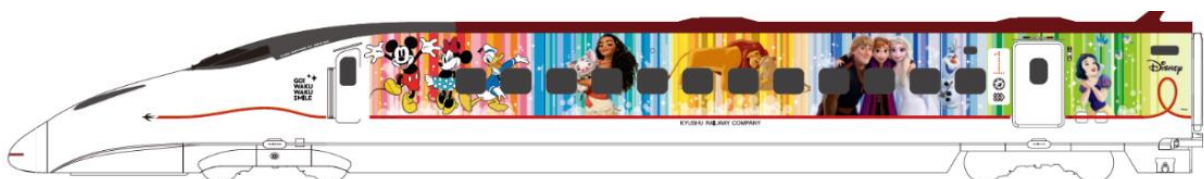

2023年8月22日

JR九州 WAKU WAKU SMILE 新幹線 2023年8月24日～運行開始！

JR九州では、2023年8月1日（火）から、ディズニーの仲間たちと一緒に、九州中の笑顔に会いに行く「GO! WAKU WAKU SMILE」プロジェクトを実施中です。そして、たくさんのディズニーの仲間たちが大集合の「JR九州 WAKU WAKU SMILE 新幹線」がいよいよ8月24日（木）、運行開始します！

また、現在開催中の「GO! WAKU WAKU SMILE スタンプラリー」に101個目のスタンプが登場します！
さあ、大好きなディズニーの仲間たちと、列車に乗って、“SMILE” いっぱいの九州の旅に出よう！

1 「JR九州 WAKU WAKU SMILE 新幹線」のデザインテーマについて

Sounds Of Sunlight ～輝く笑顔の方へ～

ディズニーキャラクター達と、WAKU WAKU 笑顔に会いに行く。

太陽のような笑顔のあの人に、行って見たかった街へ、記憶の中にある景色を思い浮かべながら、笑顔になる瞬間を想像しながら、WAKU WAKU 旅をする。

新たな旅の1ページに胸を躍らせ元気に飛び出し進んで行くデザインテーマ。

背景は、太陽光線と SOUND WAVE をモチーフにした形状。

2 「JR九州 WAKU WAKU SMILE 新幹線」車内について

いよいよ2023年8月24日（木）から、今回のプロジェクトのために特別にデザインされた、この期間だけの特別な九州新幹線が運行します。（運行日は予定です。変更になる可能性があります。）