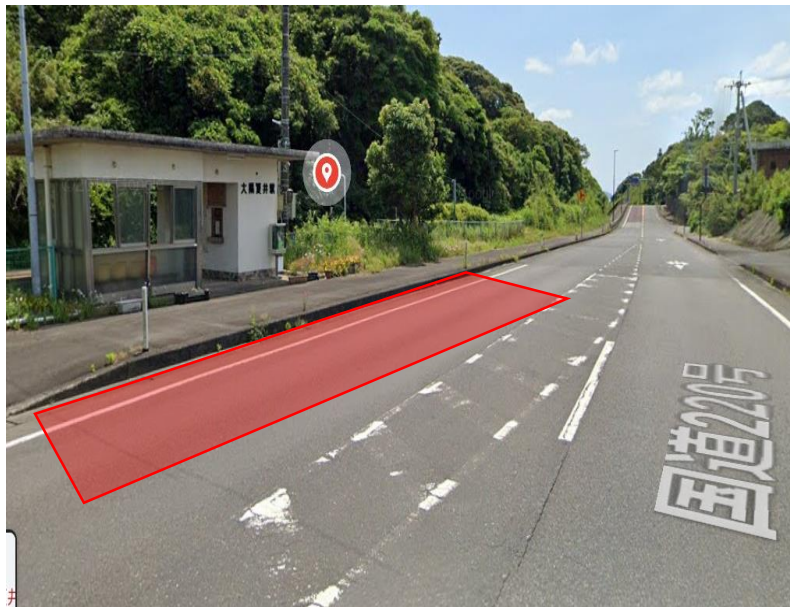

大隅夏井駅 タクシー代行のりば

国道220号線

<上りのりば>
福島今町方面