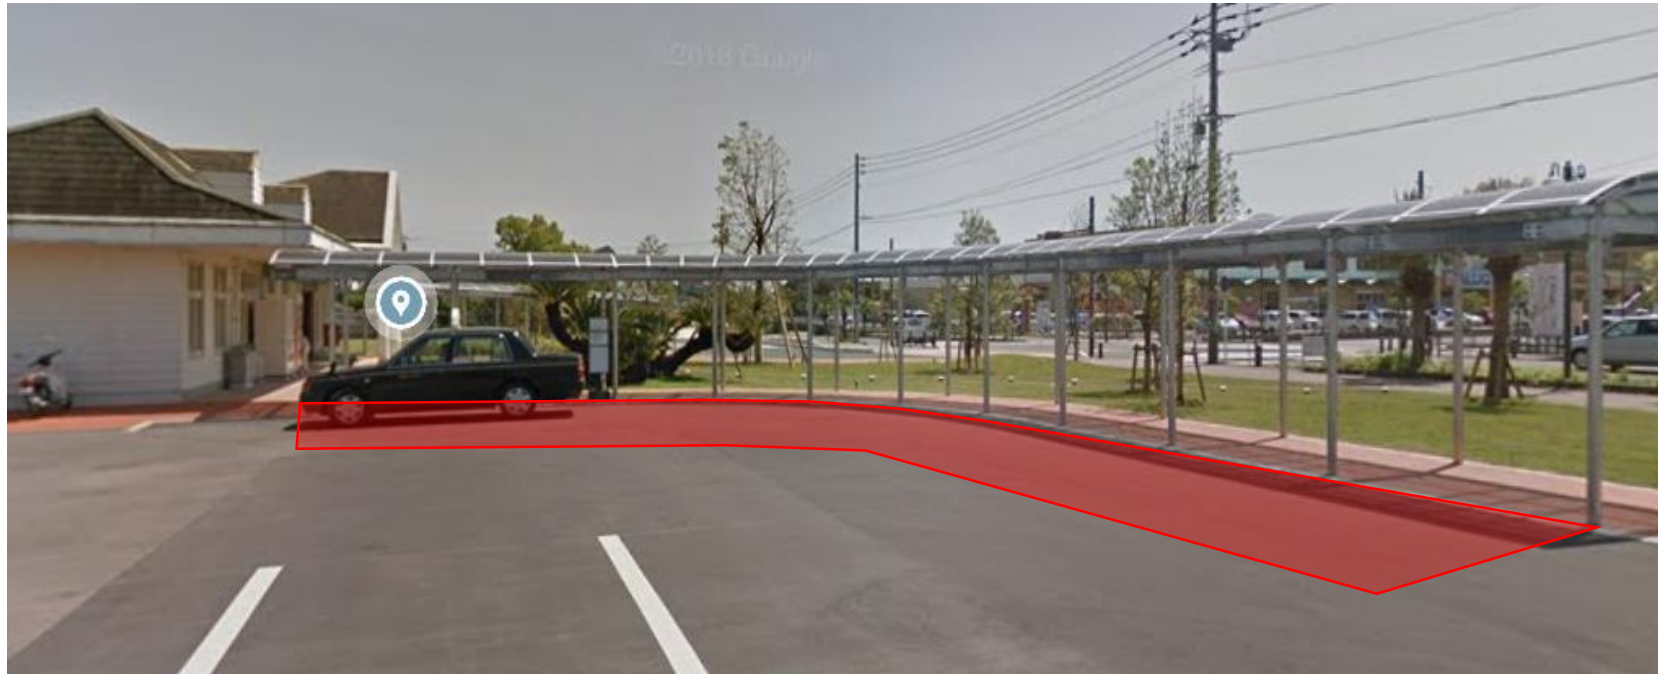

大隅夏井駅 タクシー代行のりば

国道220号線

<上りのりば>
福島今町方面

<下りのりば>
志布志方面

志布志駅 タクシー代行のりば

タクシーのりば

タクシーが複数停車している場合は、
お手数ですが運転手にお声かけください。