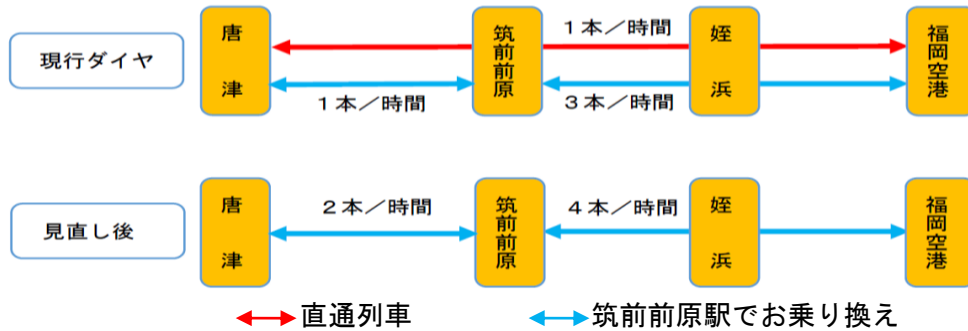

2021年3月に筑肥線のダイヤを見直します

JR九州では、2021年3月13日（土）にご利用状況に合わせたダイヤの見直しを実施いたします。このたび、筑肥線のダイヤの具体的な内容がまとまりましたのでお知らせいたします。

○一部時間帯において、筑前前原駅で唐津及び福岡空港方面の列車にお乗り換えが発生します。

▼ (例) 唐津駅 平日 10時から15時台の時刻表 (筑前前原方面)

	【現行ダイヤ】		【見直し後】	
10	25 快速 福岡空港	43 普通 筑前前原	10 普通 筑前前原	45 普通 筑前前原
11	10 普通 福岡空港	47 普通 筑前前原	10 普通 筑前前原	47 普通 筑前前原
12	10 普通 福岡空港	46 普通 筑前前原	10 普通 筑前前原	46 普通 筑前前原
13	10 普通 福岡空港	47 普通 筑前前原	10 普通 筑前前原	47 普通 筑前前原
14	09 普通 福岡空港	48 普通 筑前前原	09 普通 筑前前原	48 普通 筑前前原
15	19 普通 福岡空港	42 普通 福岡空港	19 普通 筑前前原	42 普通 筑前前原

■ : 行き先の変更 (筑前前原駅で福岡空港方面の列車に接続しています)

○20時以降の時刻や運転本数を見直し、ダイヤの間隔を調整します。

▼ (例) 筑前前原駅 平日 20時以降の時刻表 (唐津方面)

	【現行ダイヤ】				【見直し後】		
20	13 普通 西唐津	30 普通 西唐津	39 普通 唐津	55 普通 西唐津	13 普通 西唐津	40 普通 西唐津	
21	13 快速 西唐津	27 普通 唐津		49 普通 西唐津	13 普通 唐津	38 普通 西唐津	
22	09 普通 西唐津			47 普通 西唐津	09 普通 唐津	29 普通 西唐津	47 普通 西唐津
23	07 普通 西唐津		32 普通 西唐津	58 普通 西唐津		24 普通 西唐津	59 普通 西唐津