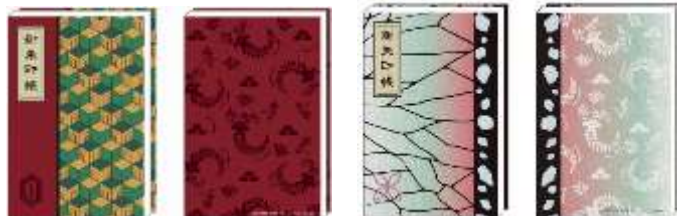

其の二「御朱印帳」～富岡義勇・胡蝶しのぶ～

御朱印帳・富岡義勇

御朱印帳・胡蝶しのぶ

神話の発祥の地をもつ九州には神社仏閣がたくさん。旅に携帯する御朱印としてはもちろん、スクラップブックとして思い出の写真などを綴っても楽しめます。表には人気の柱、“富岡義勇”“胡蝶しのぶ”の柄を、裏面には藤の花をあしらひ、皆さまの旅の安全をお守りします。

【販売価格】各 2,200 円(税込) ※画像はイメージです。

※「SL 鬼滅の刃」車内でも販売を予定しています。

©吾峠呼世晴／集英社・アニプレックス・ufotable