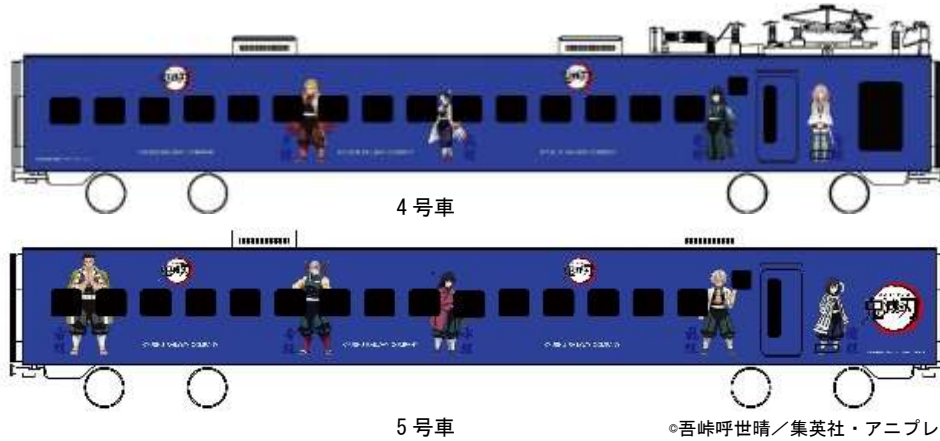

その他、デジタルスタンプラリーや、記念きっぷの発売などお楽しみ企画を多数ご用意しております。魅力あふれるキャラクターたちと一緒に楽しんでください。

1 TVアニメ「鬼滅の刃」×JR九州キャンペーン

実施期間：2020年9月29日（火）～12月28日（月）

2 専用特設サイトの公開

公開日：2020年9月24日（木）14時

URL：<https://www.jrkyushu.co.jp/train/kimetu>

3 メインビジュアル

『劇場版「鬼滅の刃」無限列車編』のキービジュアルをメインにしたポスターを駅、車内吊りで展開いたします。

4 キャンペーン企画内容

(1) ラッピングトレインの運行

① 885系かもめ ※デザインの詳細は別紙1参照

©吾峠呼世晴／集英社・アニプレックス・ufotable

1号車

©吾峠呼世晴／集英社・アニプレックス・ufotable

- ・名称：885系かもめ（「鬼滅の刃」デザイン）
- ・車両：885系特急電車（1編成、6両をラッピング）
- ・運行期間：2020年9月29日（火）～2020年12月下旬
- ・運行区間：博多～長崎（かもめ）※博多・中津～大分・佐伯（ソニック）で運行する場合があります。
※毎月25日以降に翌月の運行スケジュールを特設サイトでお知らせいたします。

② 883系ソニック

©吾峠呼世晴／集英社・アニプレックス・ufotable

- ・名称：883系ソニック（「鬼滅の刃」デザイン）
- ・車両：883系特急電車（1編成、7両のうち4・5号車をラッピング）
- ・運行期間：2020年10月12日（月）～2020年12月下旬（予定）
- ・運行区間：博多・中津～大分
※毎月25日以降に翌月の運行スケジュールを特設サイトでお知らせいたします。

（2）SL 鬼滅の刃（SL KIMETSU NO YAIBA）の運行

- ・名称：SL 鬼滅の刃
- ・車両：8620形蒸気機関車
- ・運行日：2020年11月1日（日）、3日（火・祝）
15日（日）、21日（土）、23日（月・祝）
計5日間
- ・運行区間：熊本～博多※片道のみ
- ・停車駅：熊本駅、久留米駅、鳥栖駅、博多駅
（熊本発8：35～博多着13：04）
- ・発売方法：インターネット列車予約及び全国の主な駅
- ・発売日：運行日の1ヶ月前（10時より）全国一斉発売
- ・その他：乗車券、指定席券が必要です（全車指定席）