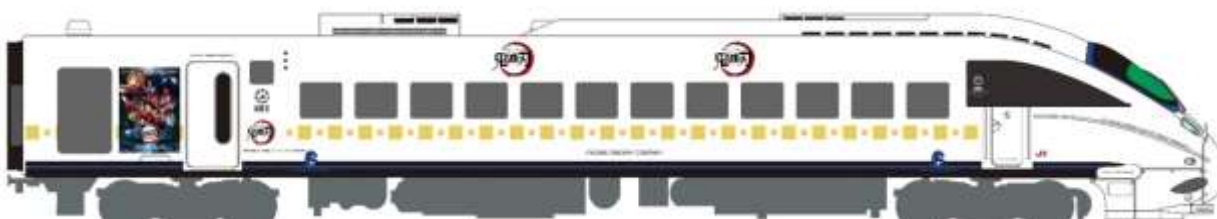

※特急車両においては、空調装置や換気装置により、6～8分程度で車内の空気を入れ換えています。

別紙 1 885系かもめラッピング

1号車

2号車

3号車

4号車

5号車

6号車