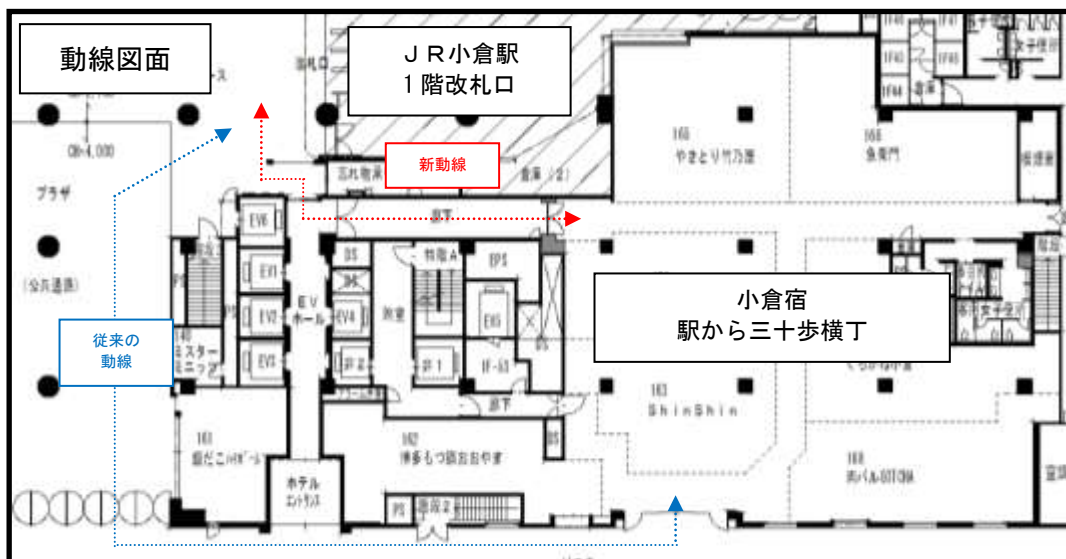

## 小倉宿 駅から三十歩横丁

### 新動線開通記念「ギリギリ横丁」開催について

株式会社 JR 小倉シティ(本社:福岡県北九州市、代表取締役社長:浜田真知子)の運営するアミュプラザ小倉は、2019年9月30日に新たにJR小倉駅1階改札口から「小倉宿 駅から三十歩横丁」へ抜ける新動線を開通いたします。また、新動線開通を記念して、終電間際の深夜帯にさらにお得にご飲食できる特典をご準備した「ギリギリ横丁」を開催いたします。

#### ○新動線開通記念「ギリギリ横丁」について

期 間:2019年9月30日(月)~10月14日(月祝)

内 容:深夜22:30~23:30の間、「小倉宿 駅から三十歩横丁」の全ての店舗にてドリンク割引や格安セット販売などを提供するレイトナイトハッピーアワーを実施