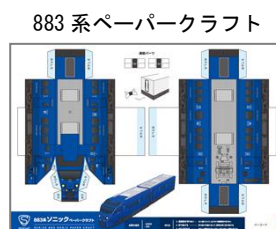

〈特別付録〉親子で遊ぼう♪