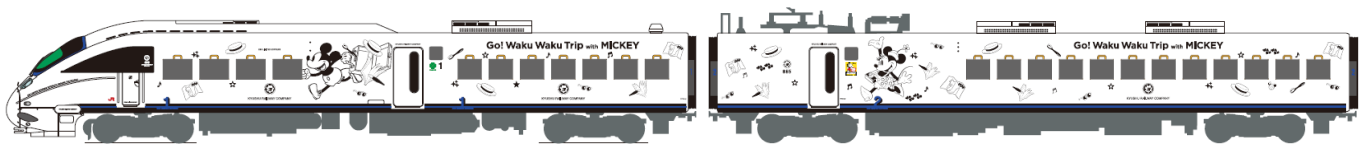

2019年7月31日

『Go! Waku Waku Trip with MICKEY』プロジェクト 「JR九州 Waku Waku Trip 885系」の こども達によるお出迎え等を実施します！

「JR九州 Waku Waku Trip 新幹線ミッキーマウス&ミニーマウスデザイン」の次は、特急かもめ号にもミッキーマウスとミニーマウスを描いた特別なデザインが登場します！大分方面を走る特急ソニック号に続き、特別な特急かもめ号で佐賀・長崎方面にも「わくわく」をお届けに参ります！この列車の運行に合わせて、こども達によるお出迎え等を実施いたします。

1号車

2号車

©Disney

1. 実施日時
2019年8月22日（木） 8時15分～9時40分（予定）
2. 実施場所
長崎駅4番のりば
3. 対象列車
特急かもめ3号（長崎駅8時35分到着）、特急かもめ12号（長崎駅9時20分発車）
4. 出席者
幼稚園児、保育園児等
5. 実施内容
 - 出席者のみなさまと、対象列車のお出迎え、お見送りをを行います。
 - 出席者のみなさまと、特急かもめ号をバックに記念撮影を行います。
 - 出席者のみなさまと、特急かもめ号車内のスペシャル探索を行います。
6. その他
急な運用の都合や、事故等により、お出迎え等、実施できない場合がございますので予めご了承ください。